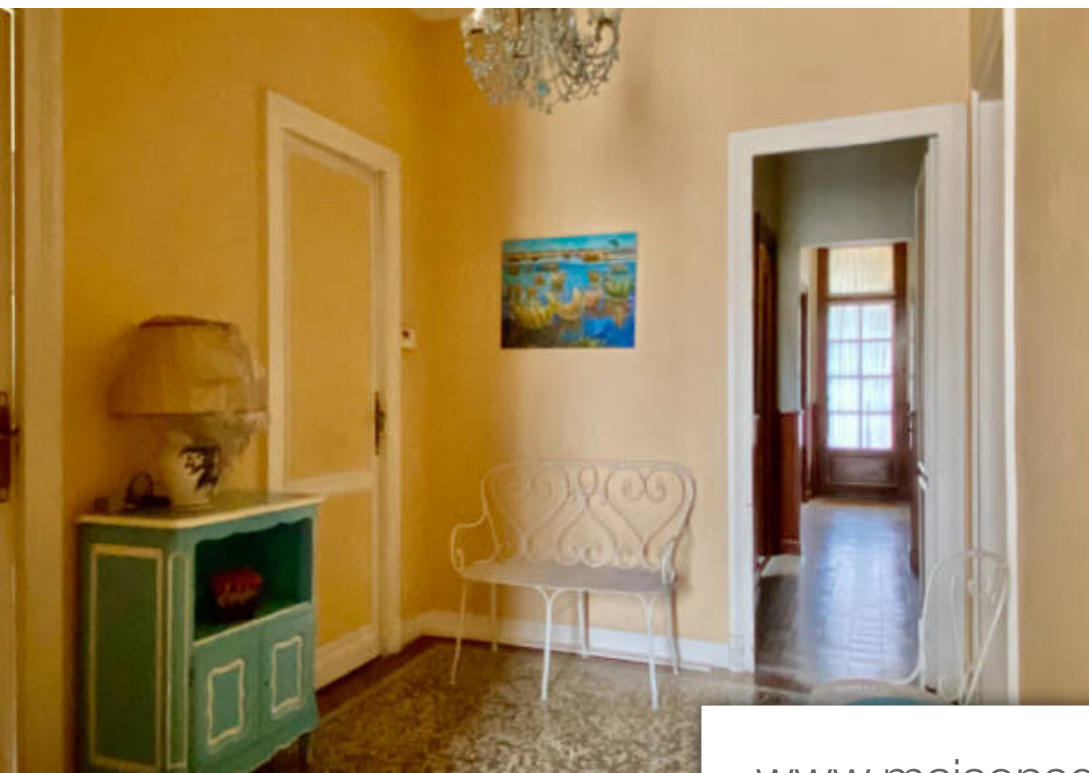

www.maisonsetappartements.fr