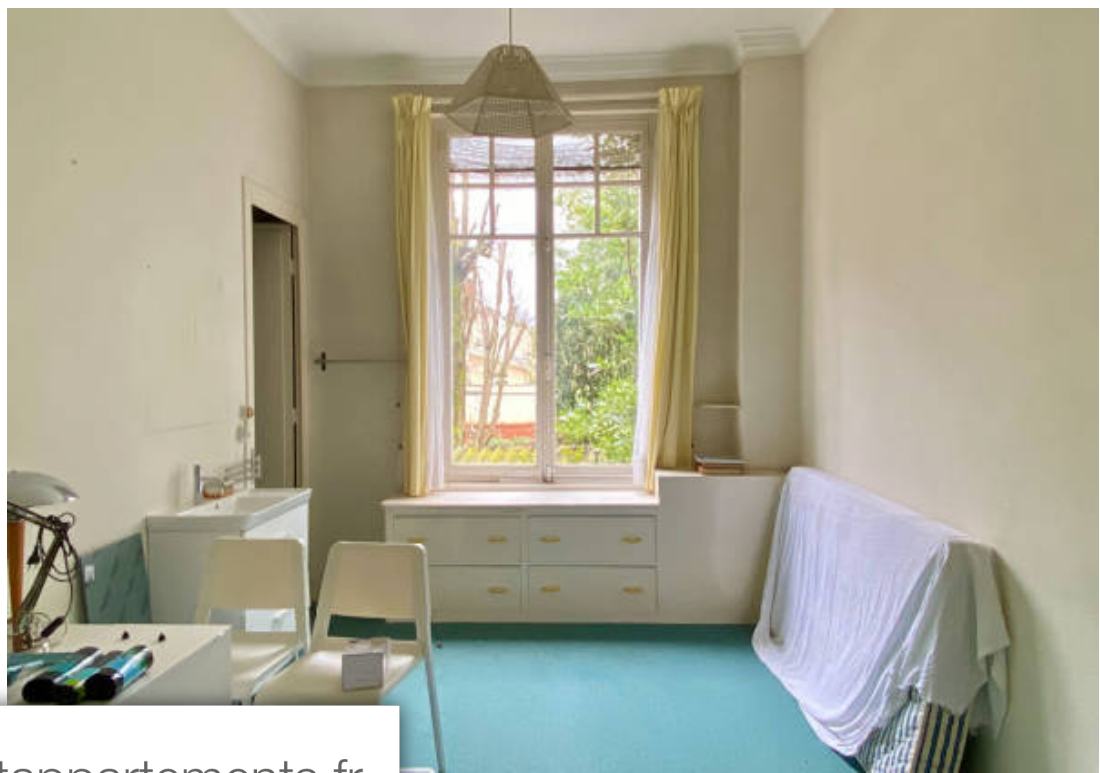

www.maisonsetappartements.fr