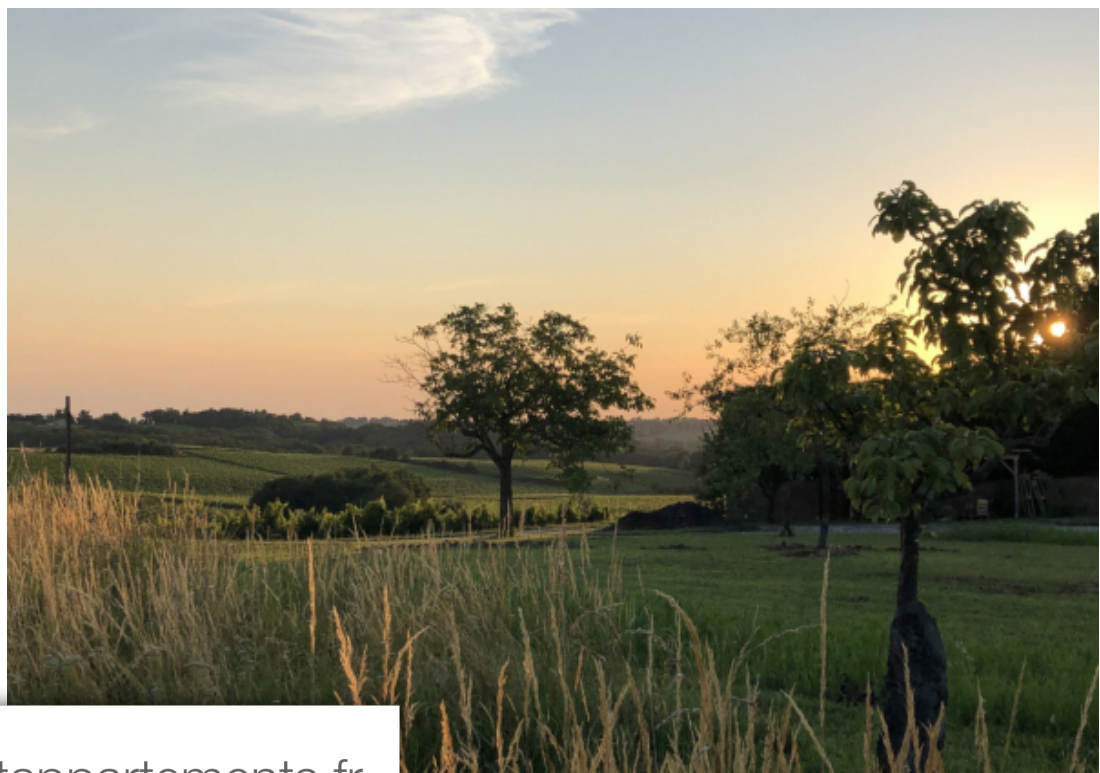

www.maisonsetappartements.fr