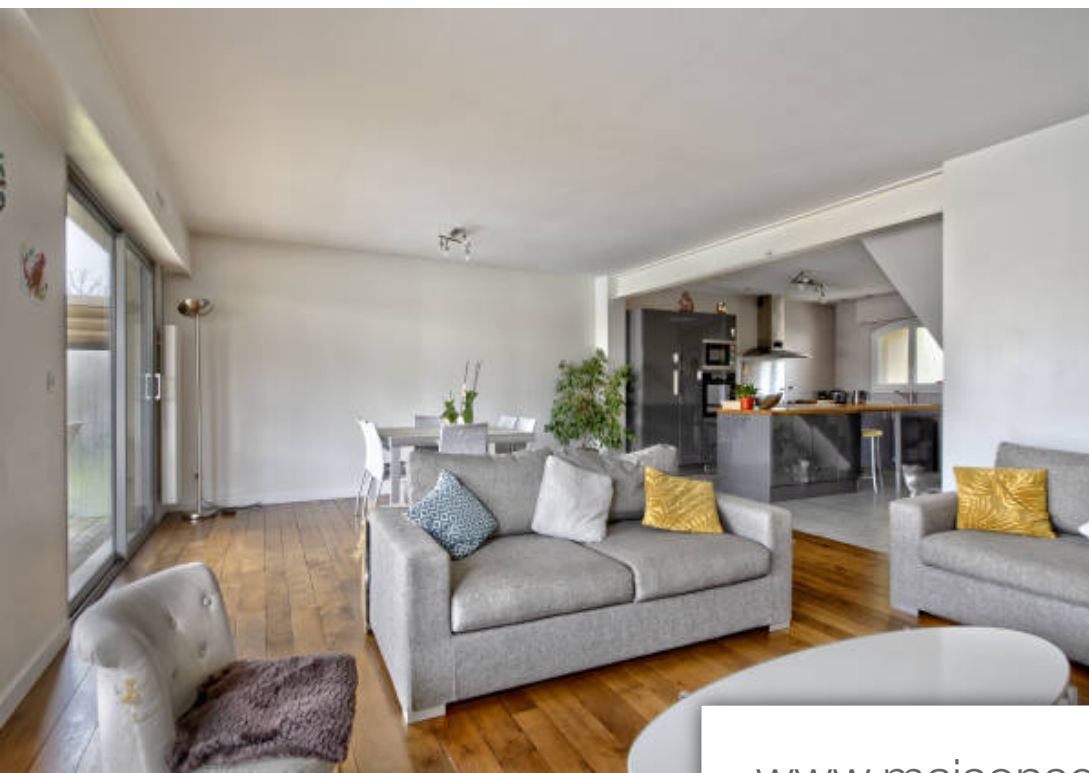

www.maisonsetappartements.fr