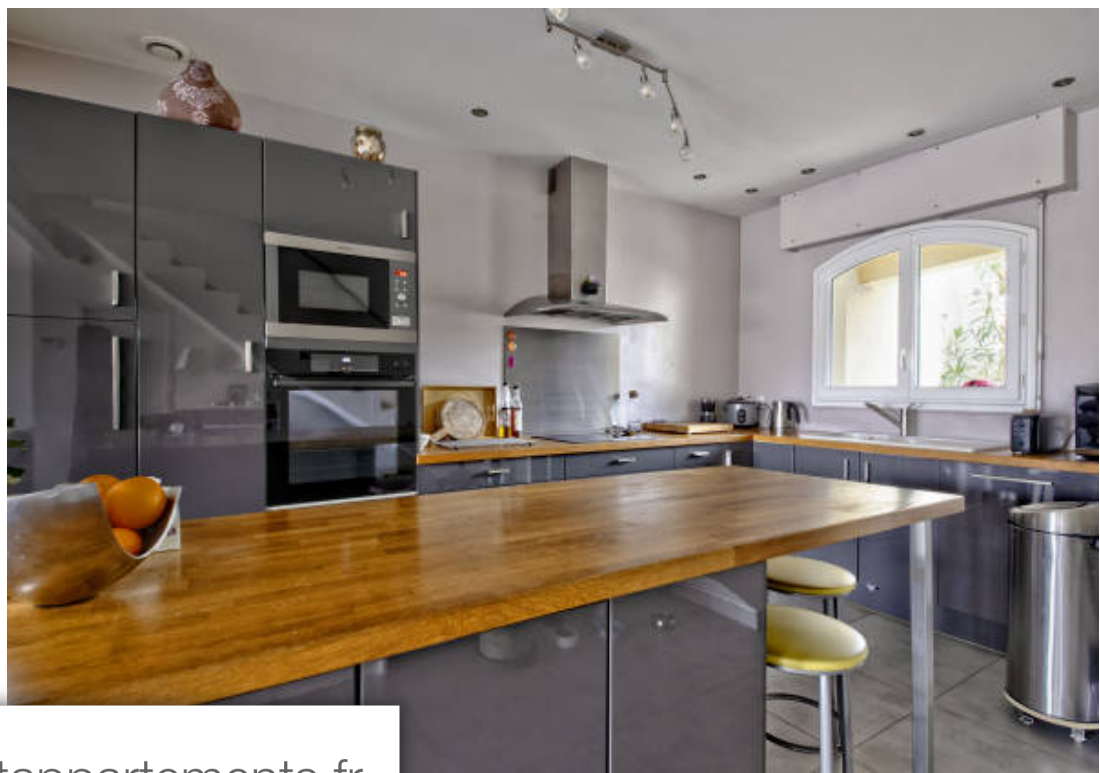

www.maisonsetappartements.fr