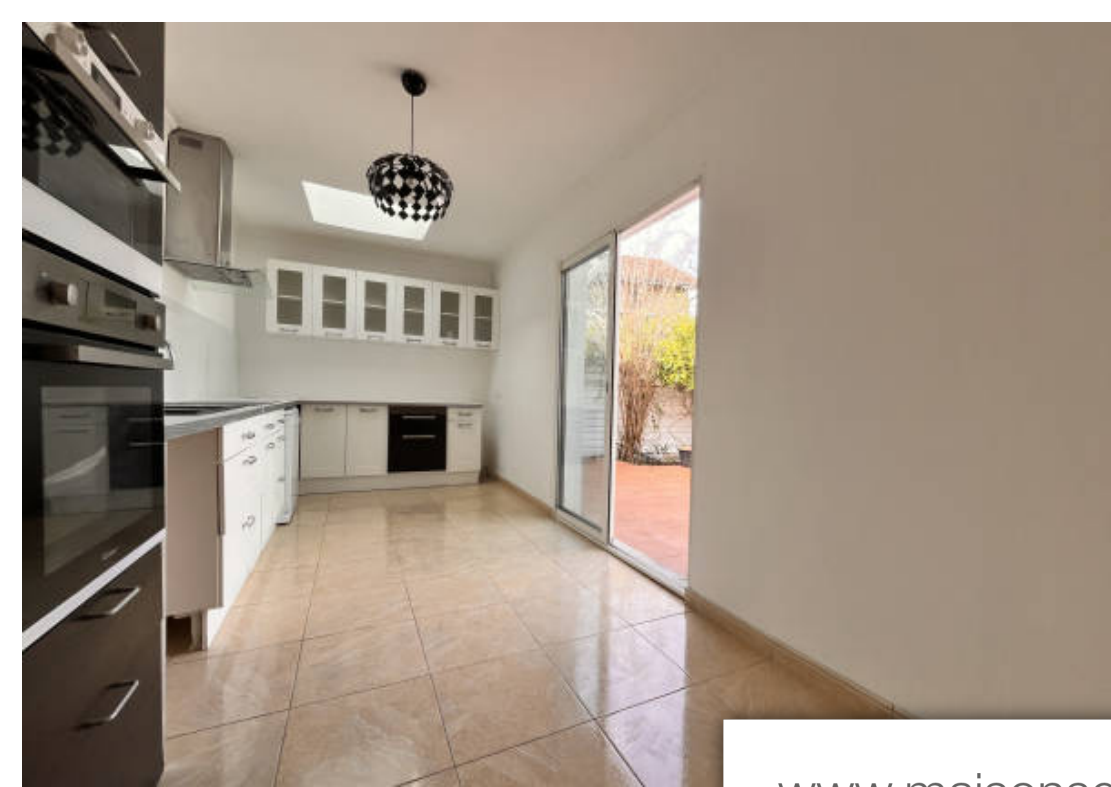

www.maisonsetappartements.fr