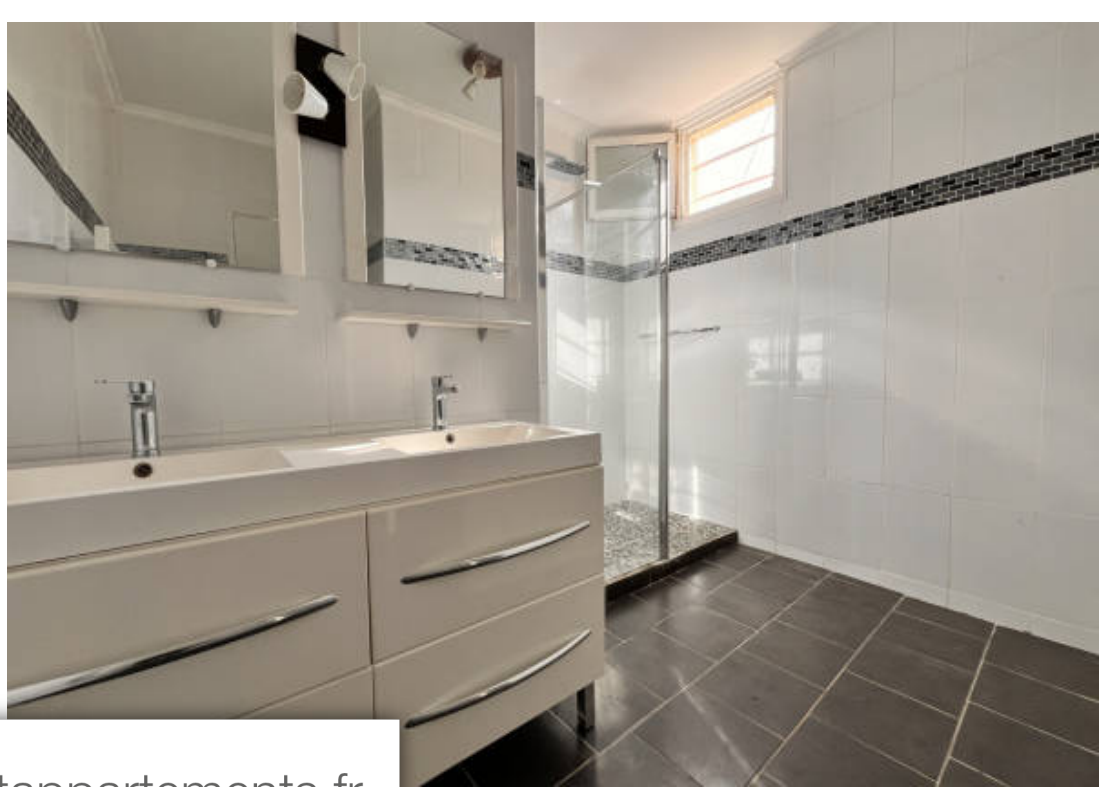

www.maisonsetappartements.fr