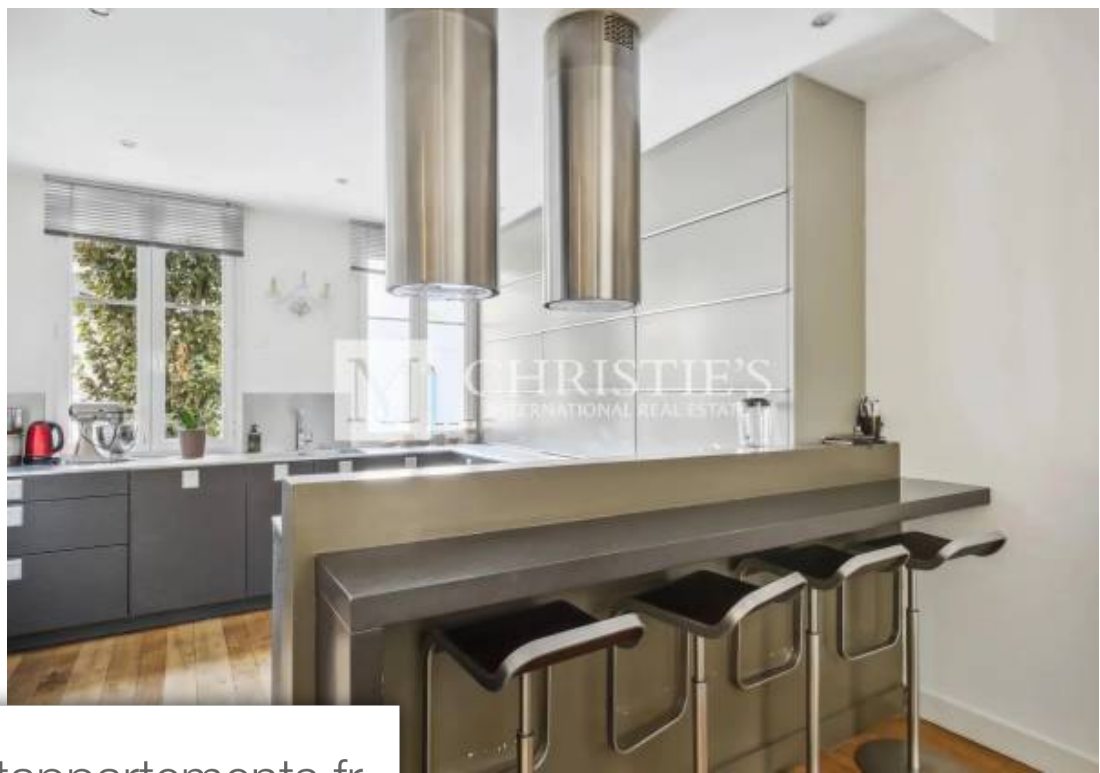

www.maisonsetappartements.fr