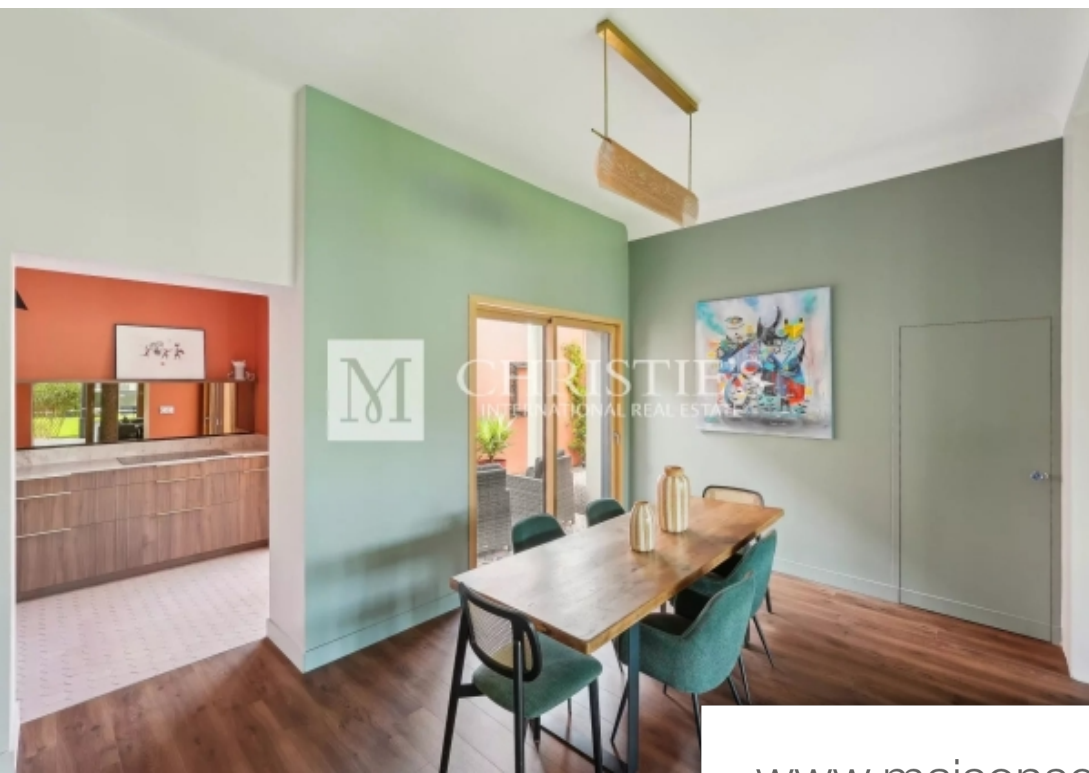

www.maisonsetappartements.fr