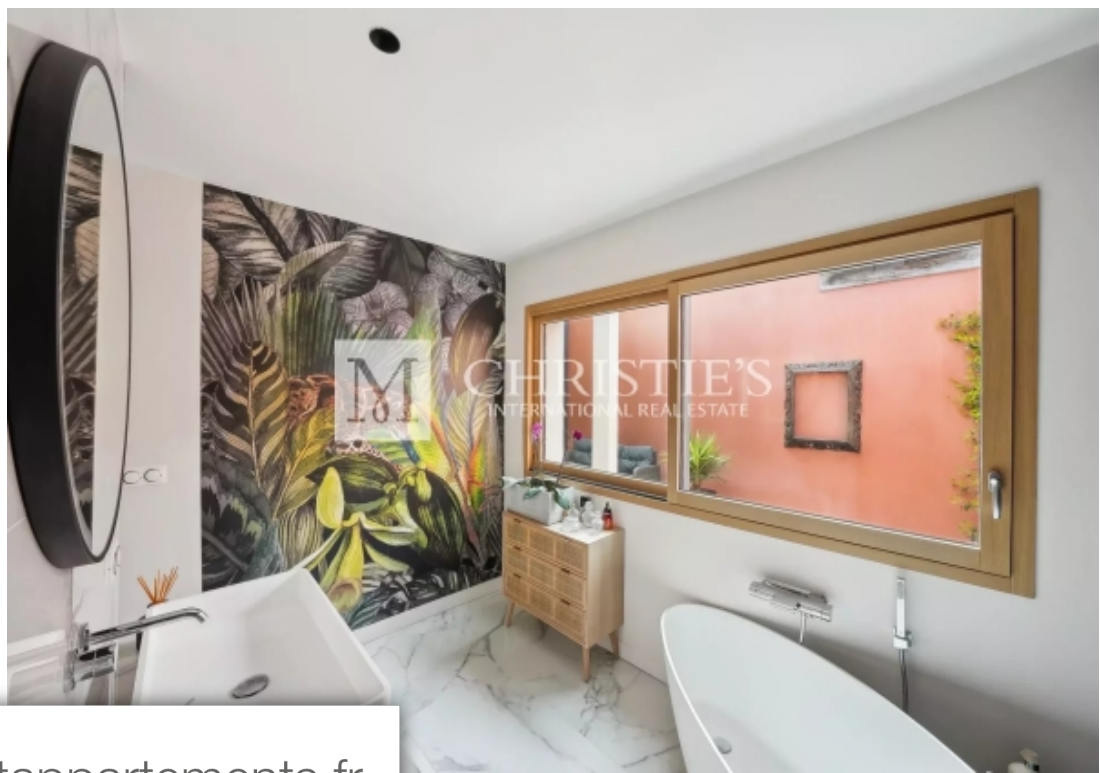

www.maisonsetappartements.fr