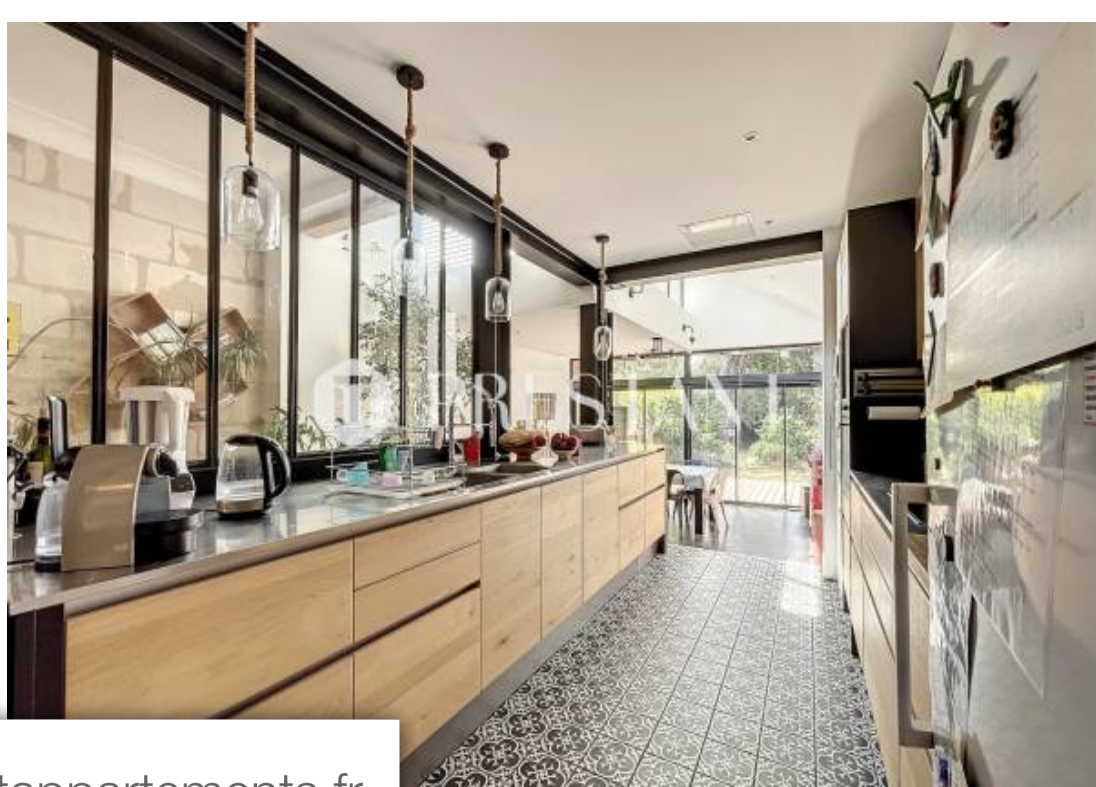

www.maisonsetappartements.fr