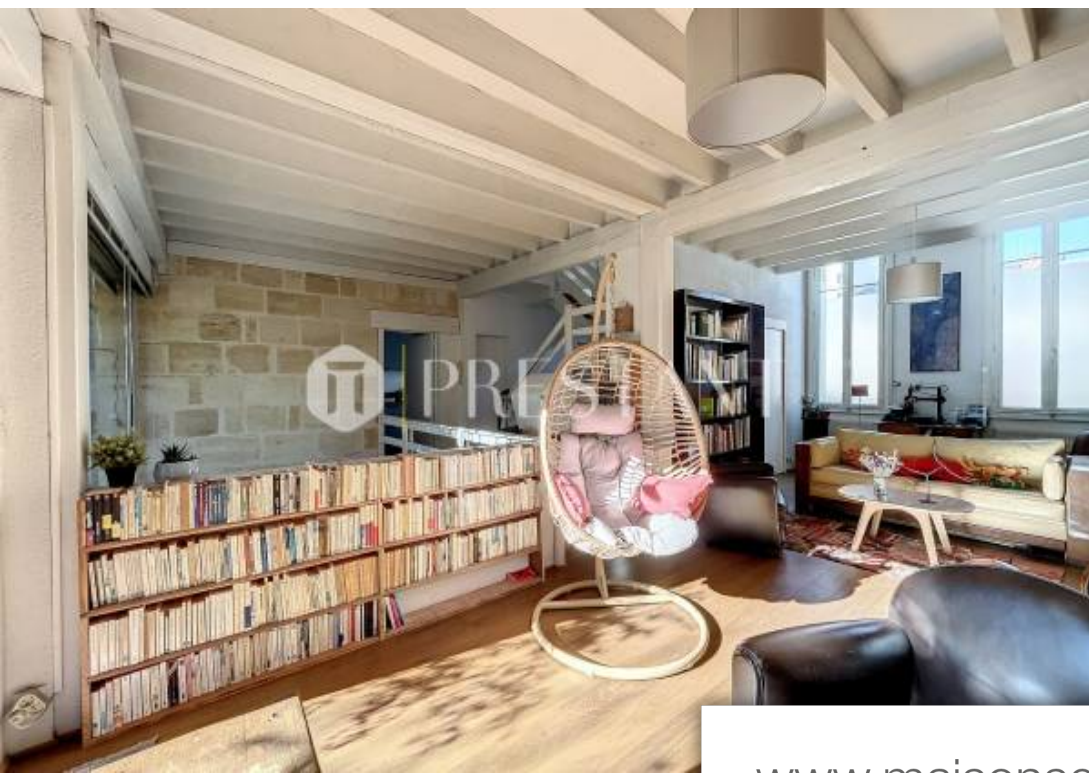

www.maisonsetappartements.fr