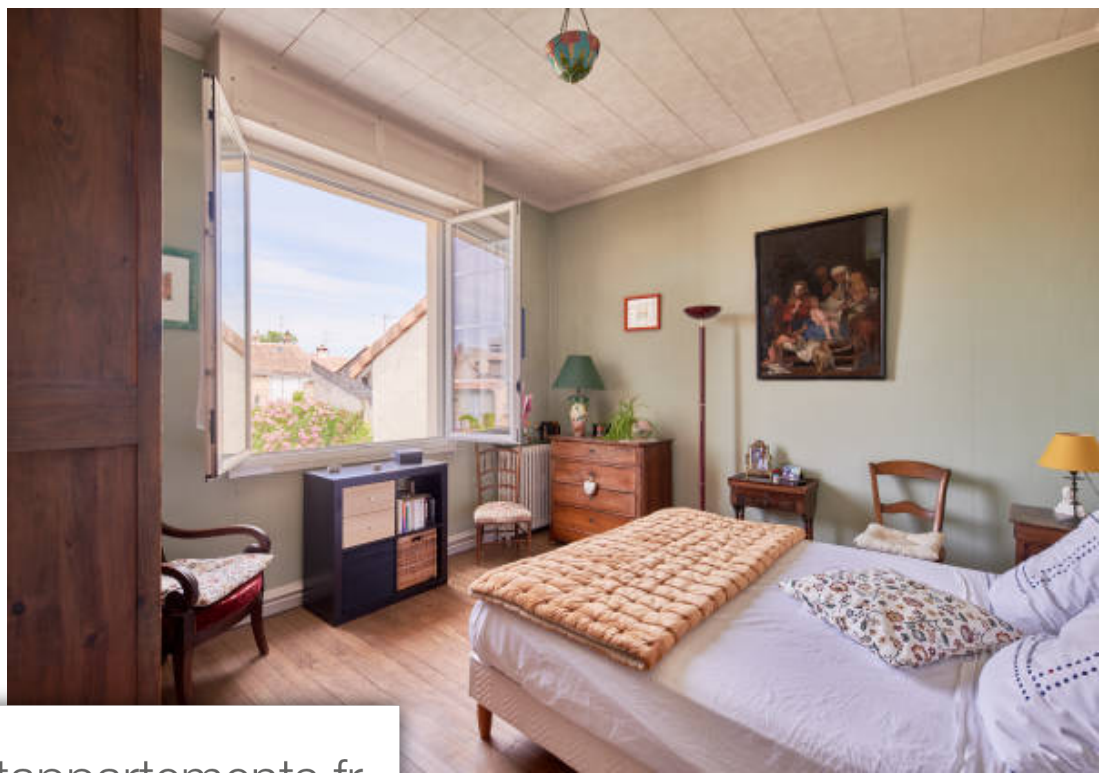

www.maisonsetappartements.fr