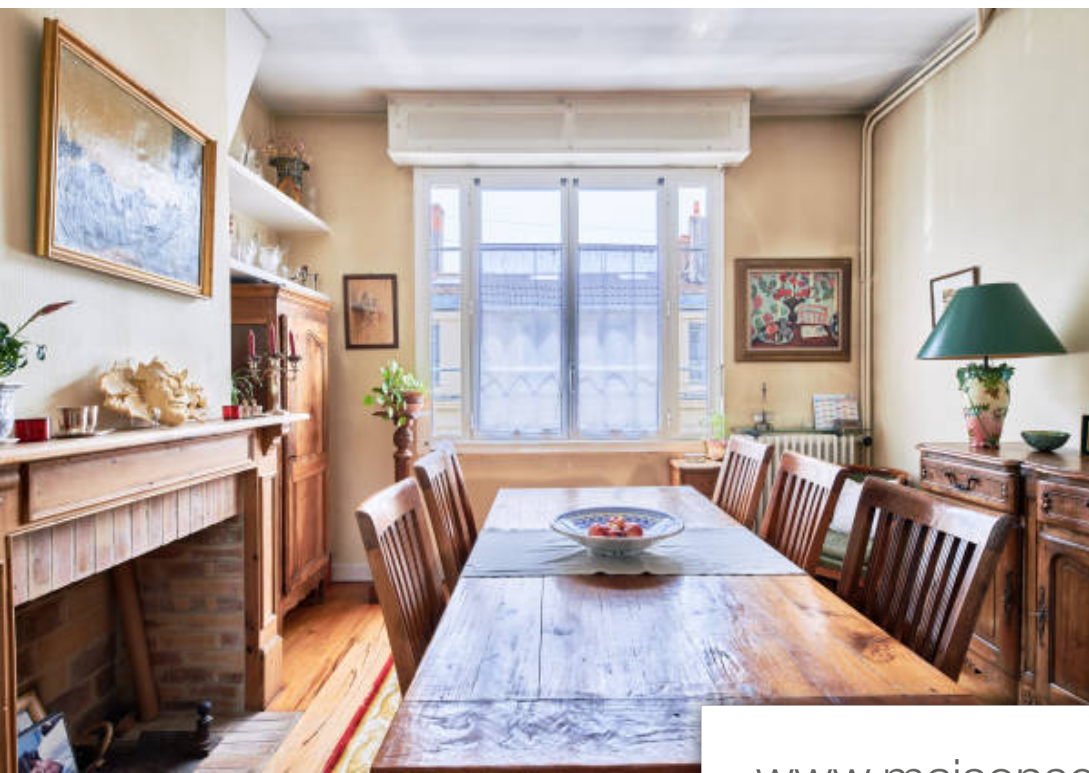

www.maisonsetappartements.fr