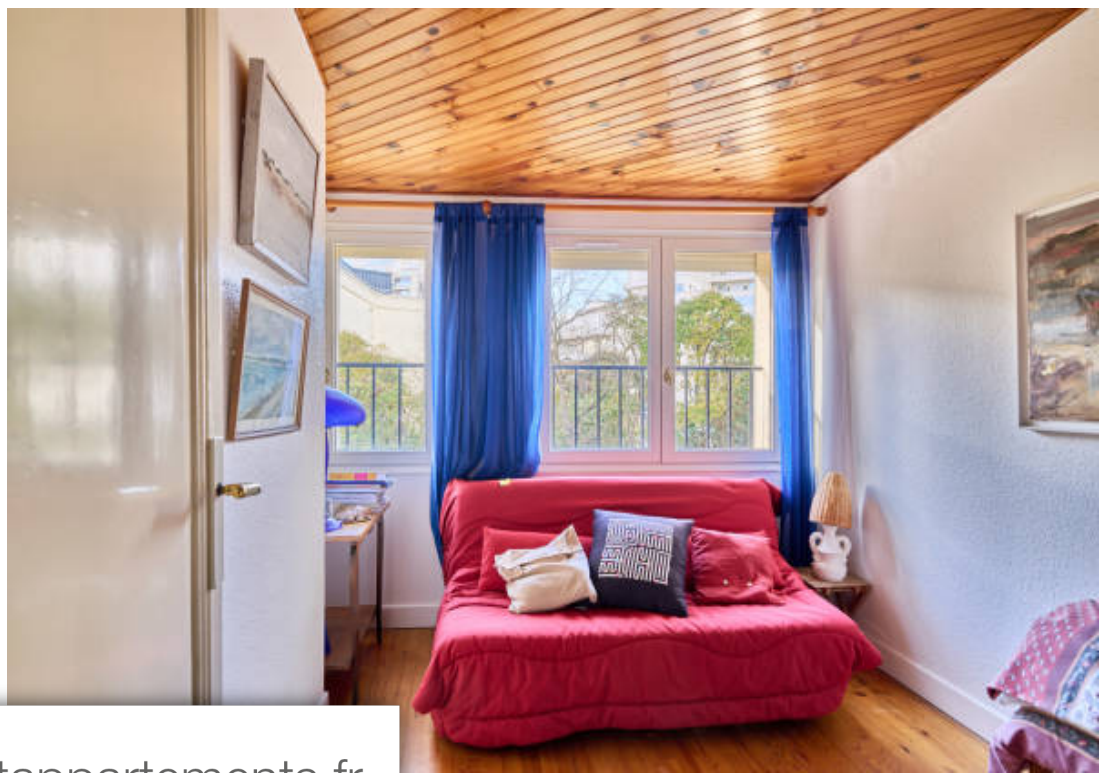

www.maisonsetappartements.fr