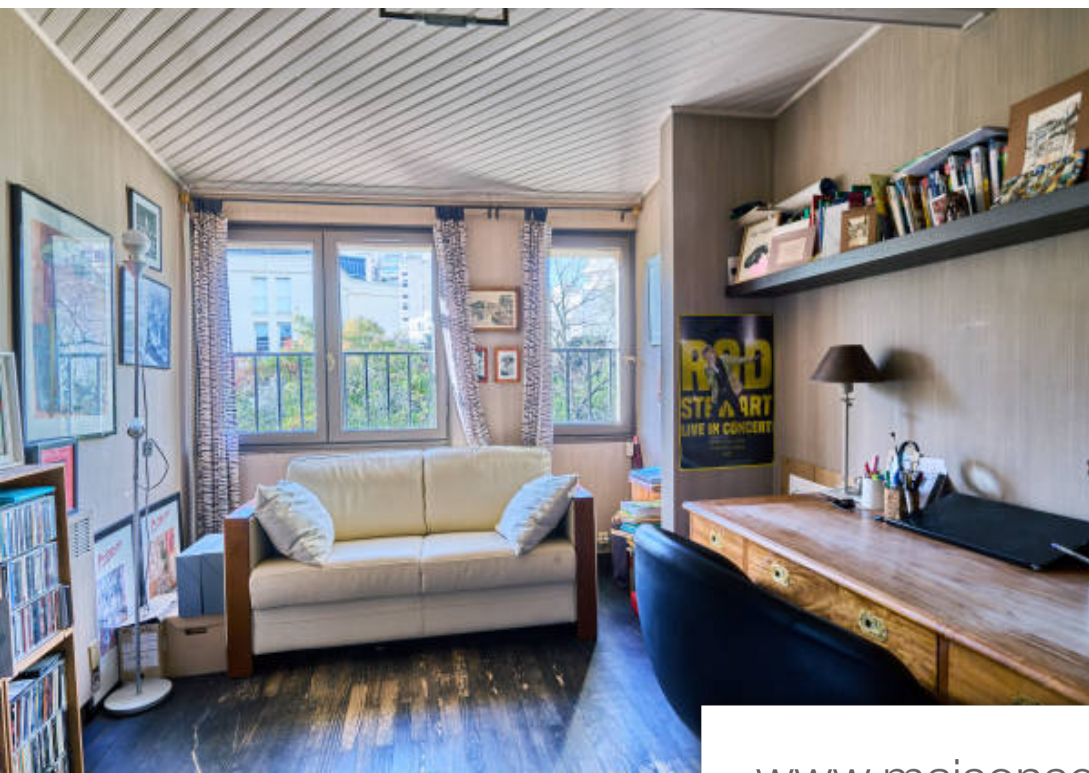

www.maisonsetappartements.fr