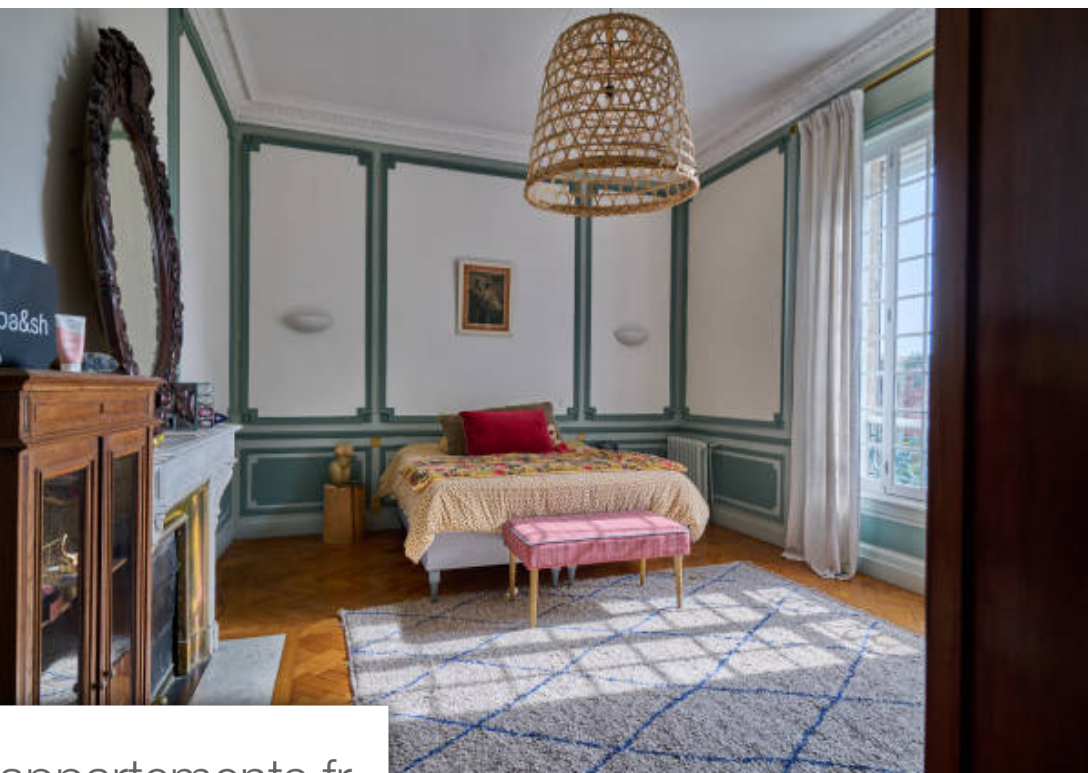

www.maisonsetappartements.fr