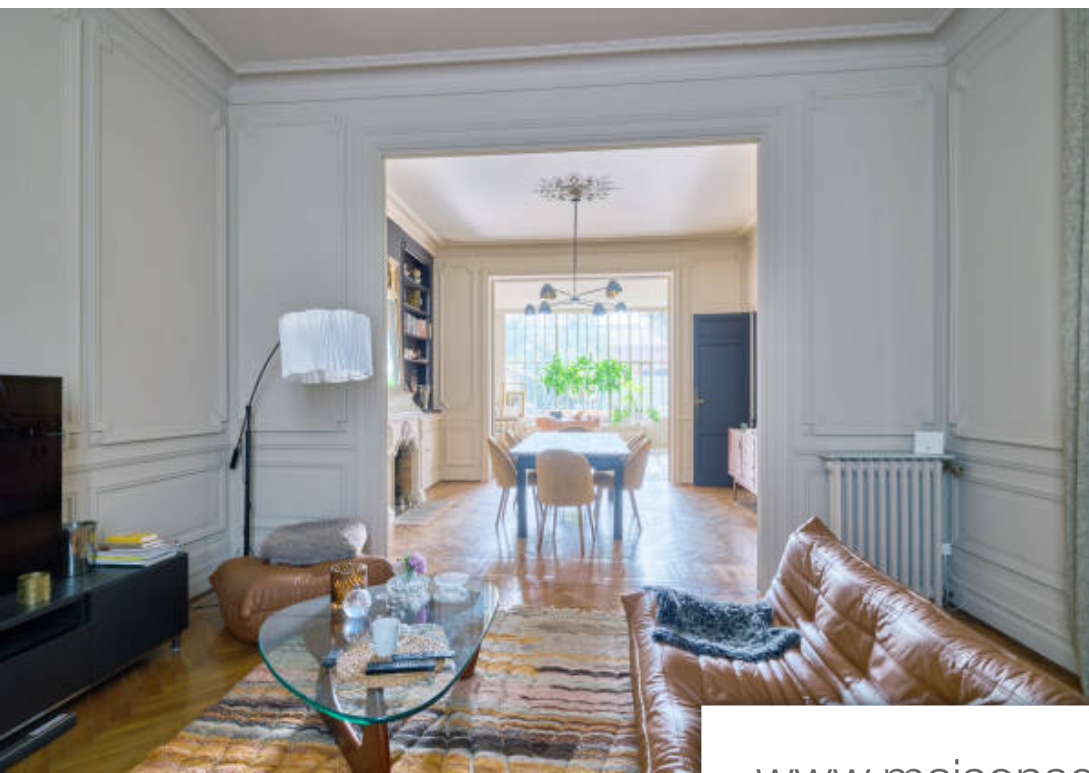

www.maisonsetappartements.fr