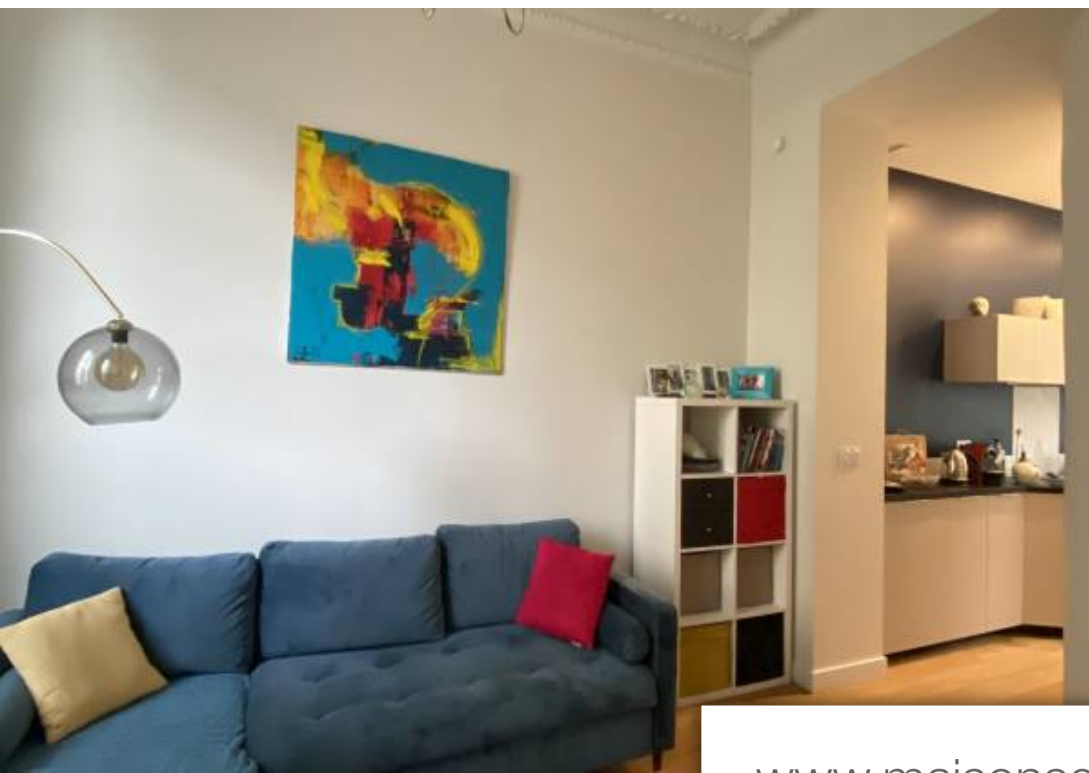

www.maisonsetappartements.fr