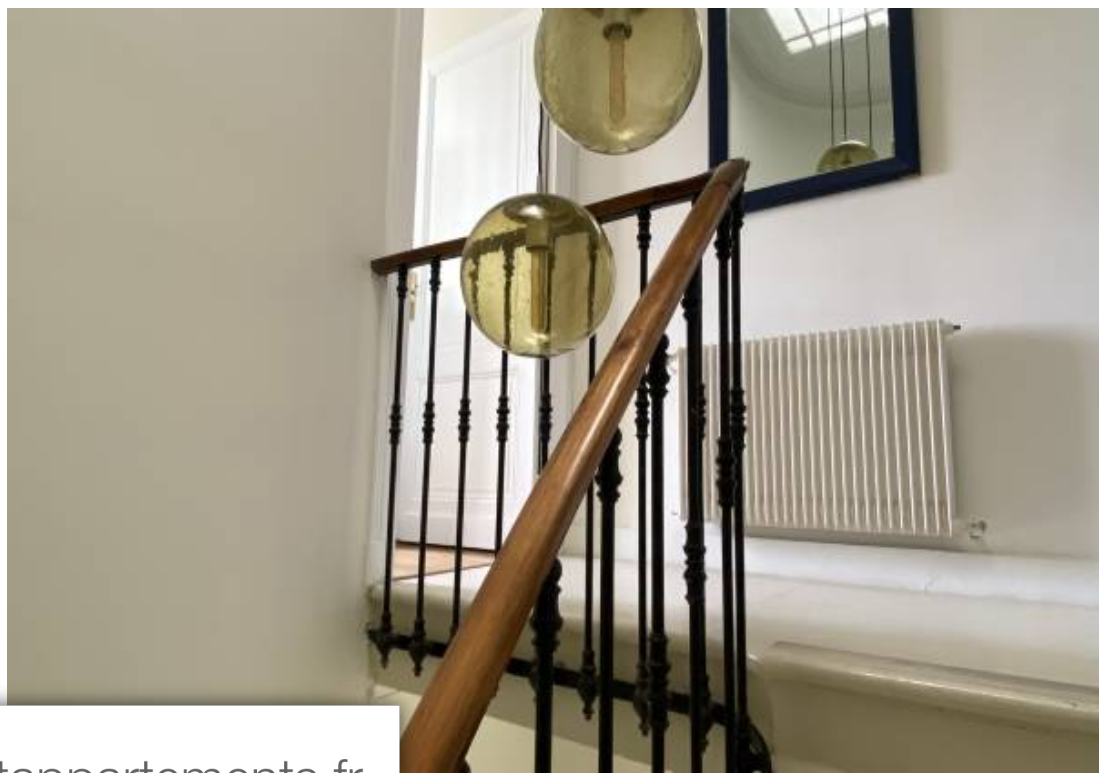

www.maisonsetappartements.fr