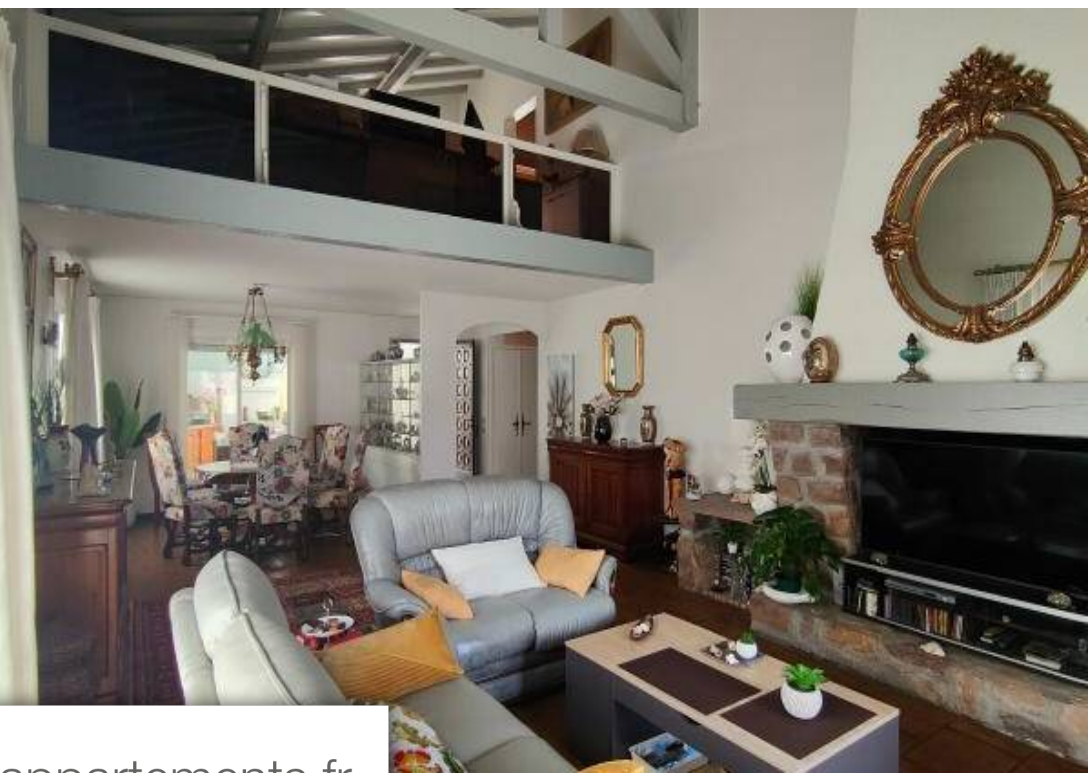

www.maisonsetappartements.fr