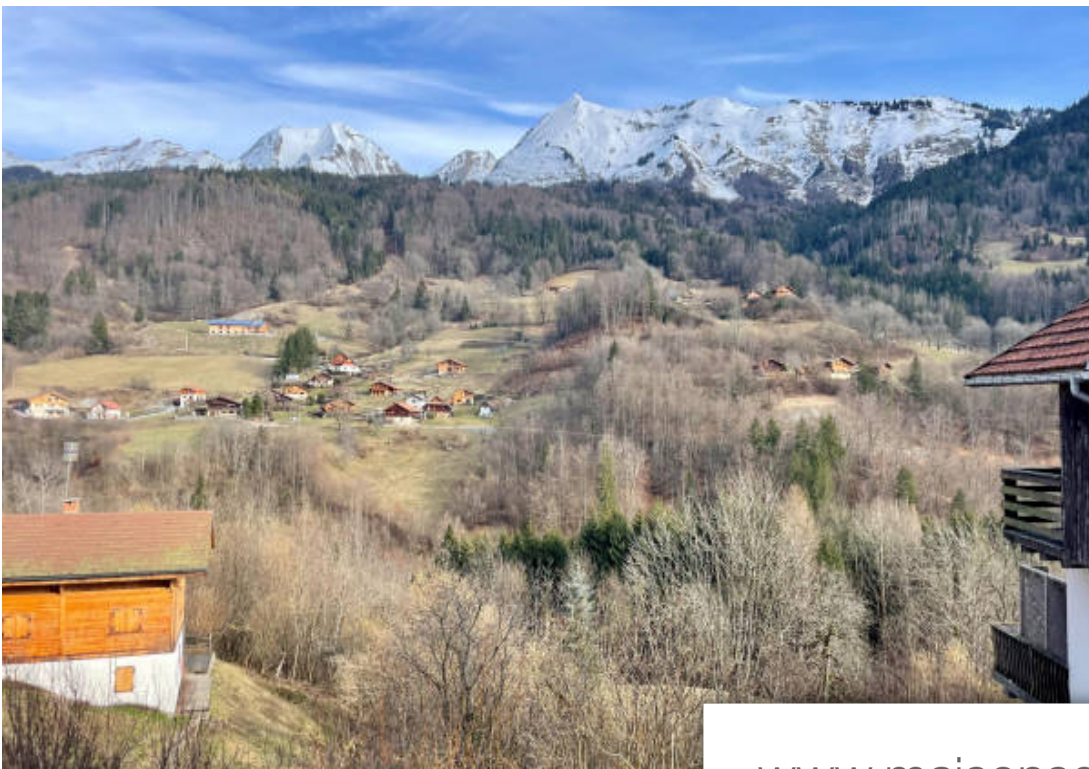

www.maisonsetappartements.fr