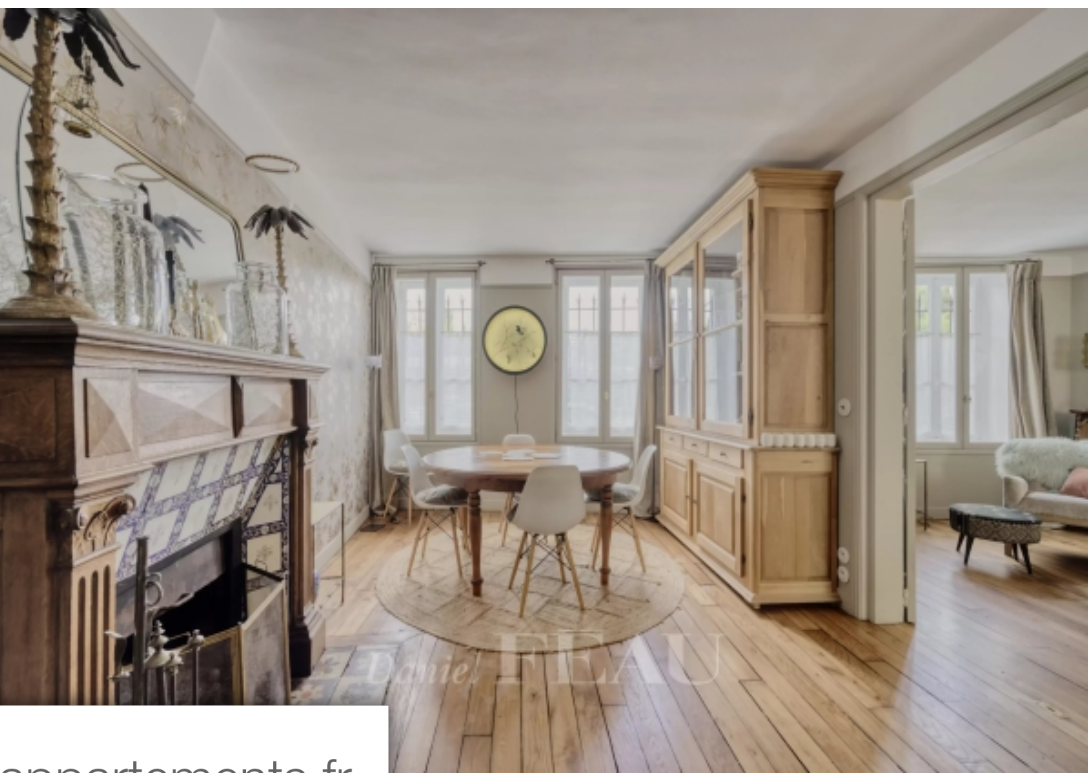

www.maisonsetappartements.fr