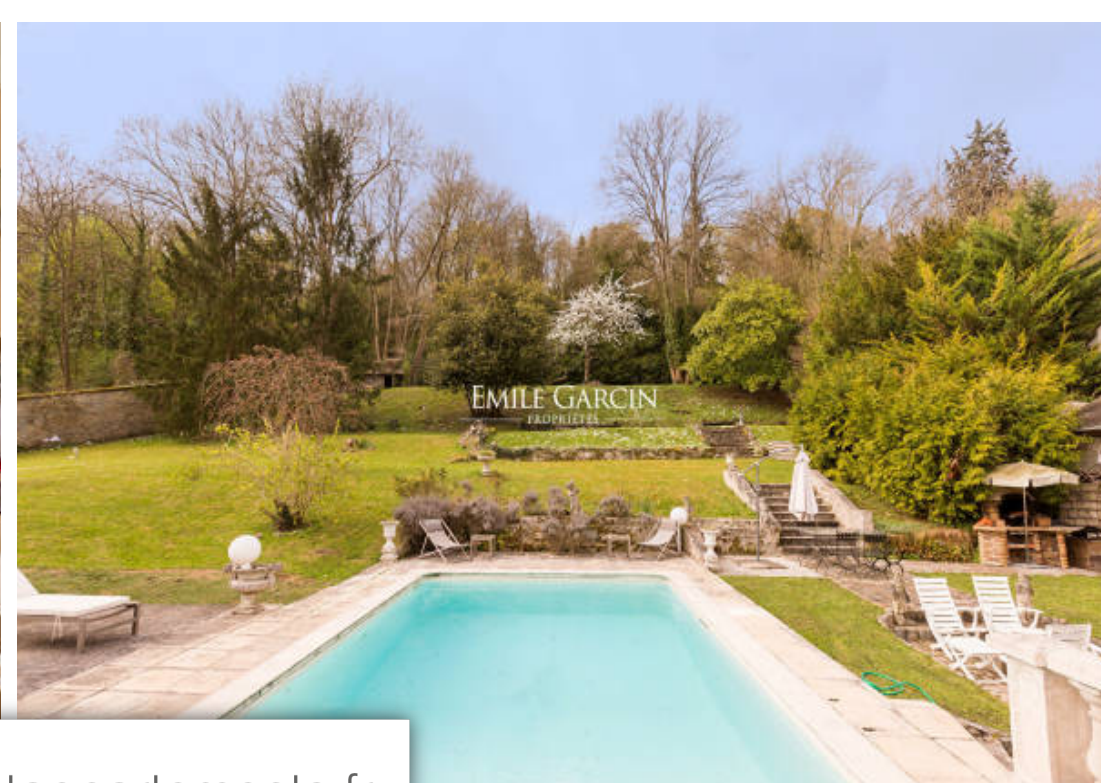

www.maisonsetappartements.fr