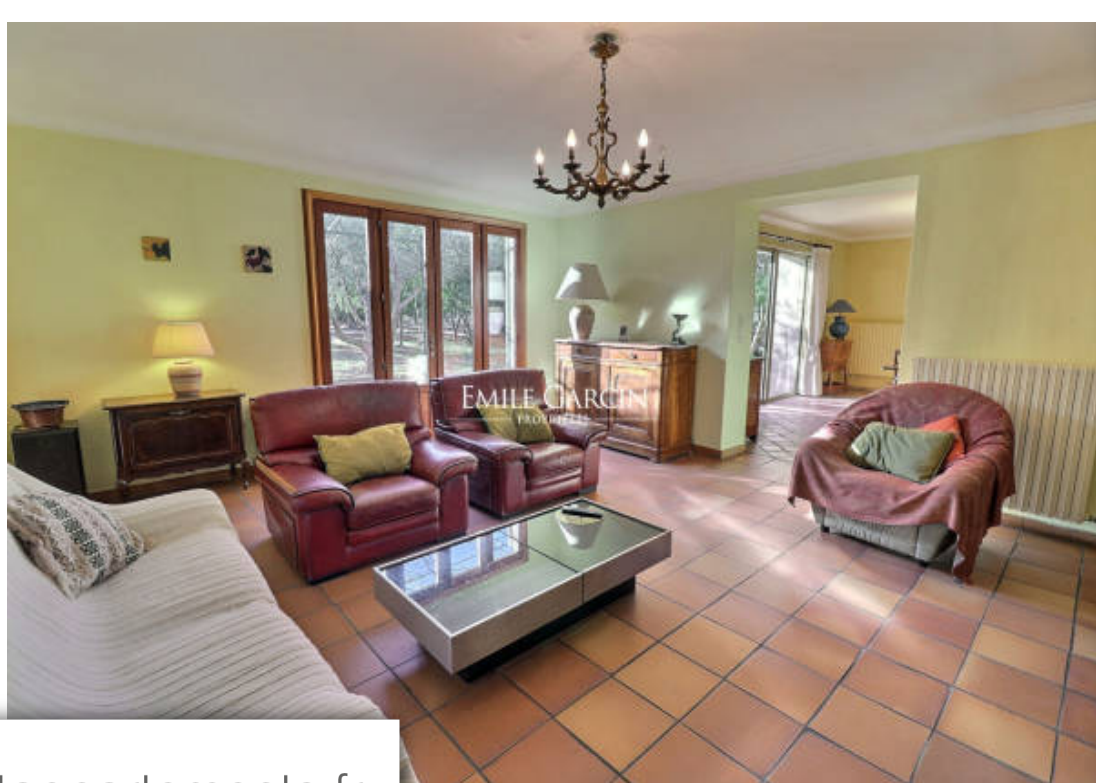

www.maisonsetappartements.fr