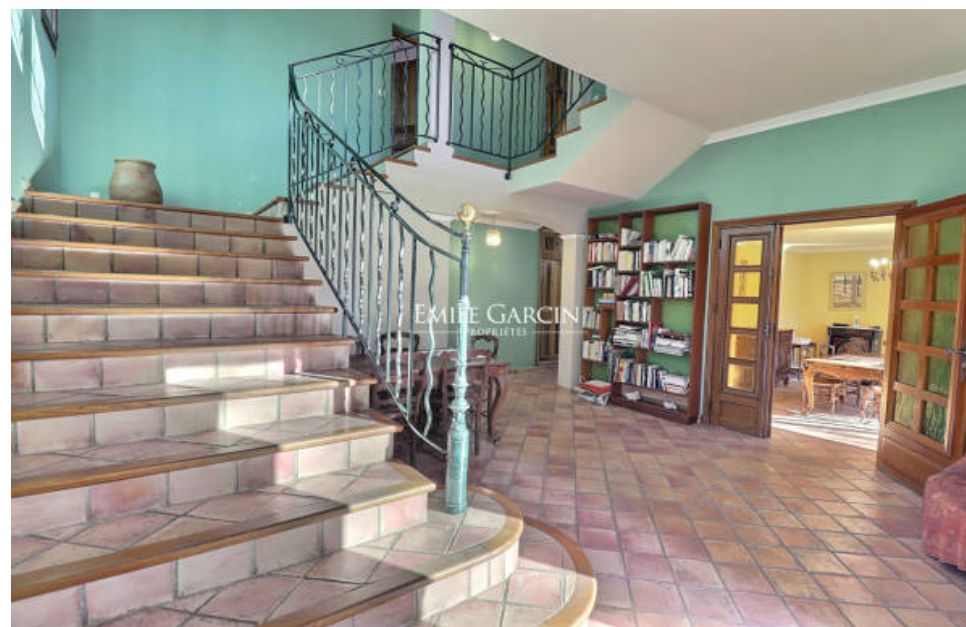

Très belle maison traditionnelle d'environ 250 m² habitables, située au coeur du massif de la montagnette, au calme absolu mais à seulement 2 minutes du petit village de Boulbon, son château médiéval, sa place à l'ombre des platanes et ses commodités. En rez-de-jardin, La maison se compose d' un grande entrée s'ouvrant sur les pièces de vie, d' une Salle à manger, d'un salon avec cheminée, d'une grande cuisine, tous trois très lumineux, grâce aux larges baies vitrées donnant sur la terrasse et le jardin, d'une buanderie, de deux chambres dont une en suite, et d'un grand couloir équipé de nombreux rangements. A l'étage, trois chambres avec grands dressing, un couloir équipé de grands placards. une salle de bains, des toilettes séparées ainsi qu' un espace en demi étage, baigné de lumière, pouvant faire office de bureau, salon télé ou de salle de jeux ? A cela s'ajoute une grande cave d' environ 70m² , un auvent couvert d'environ 40 m² pour les voitures et un parking visiteur. Le parc, d'environ 4 hectares, très arboré, offre un écrin de verdure à la propriété, essentiellement planté d'oliviers, auxquels s'ajoutent de beaux platanes, des micocouliers, des cyprès et des chênes. Un ...

EMILE GARCIN ALPILLES & AVIGNON

8 boulevard Mirabeau - 13210 ST-RÉMY-DE-PROVENCE

[Contacter l'agence](#)

[Voir tous les biens de cette agence](#)