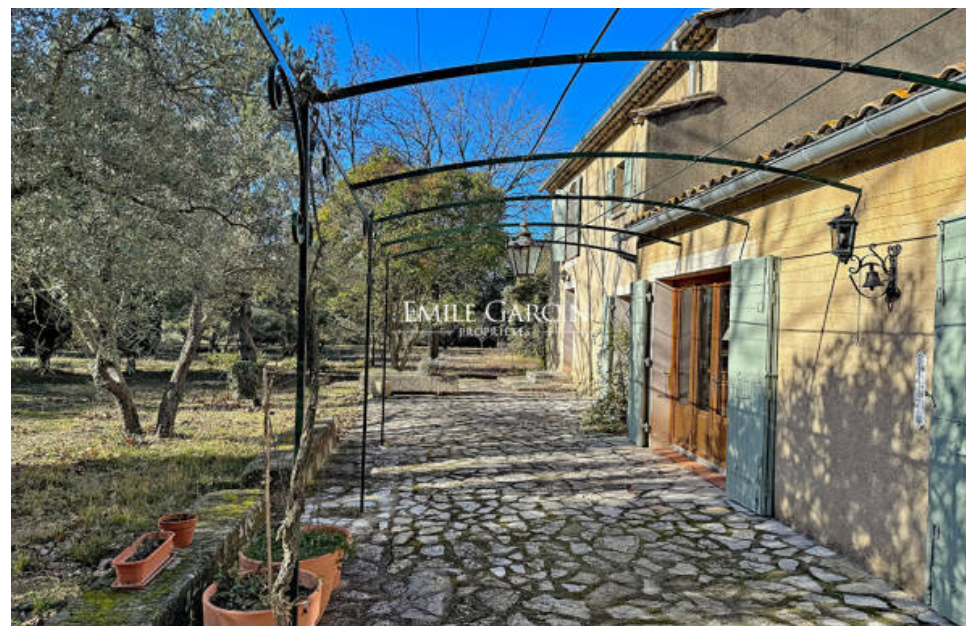

Très belle maison traditionnelle d'environ 250 m² habitables, située au coeur du massif de la montagnette, au calme absolu mais à seulement 2 minutes du petit village de Boulbon, son château médiéval, sa place à l'ombre des platanes et ses commodités. En rez-de-jardin, La maison se compose d' un grande entrée s'ouvrant sur les pièces de vie, d' une Salle à manger, d'un salon avec cheminée, d'une grande cuisine, tous trois très lumineux, grâce aux larges baies vitrées donnant sur la terrasse et le jardin, d'une buanderie, de deux chambres dont une en suite, et d'un grand couloir équipé de nombreux rangements. A l'étage, trois chambres avec grands dressing, un couloir équipé de grands placards. une salle de bains, des toilettes séparées ainsi qu' un espace en demi étage, baigné de lumière, pouvant faire office de bureau, salon télé ou de salle de jeux ? A cela s'ajoute une grande cave d' environ 70m² , un auvent couvert d'environ 40 m² pour les voitures et un parking visiteur. Le parc, d'environ 4 hectares, très arboré, offre un écrin de verdure à la propriété, essentiellement planté d'oliviers, auxquels s'ajoutent de beaux platanes, des micocouliers, des cyprès et des chênes. Un ...

EMILE GARCIN ALPILLES & AVIGNON

8 boulevard Mirabeau - 13210 ST-RÉMY-DE-PROVENCE

[Contacter l'agence](#)

[Voir tous les biens de cette agence](#)