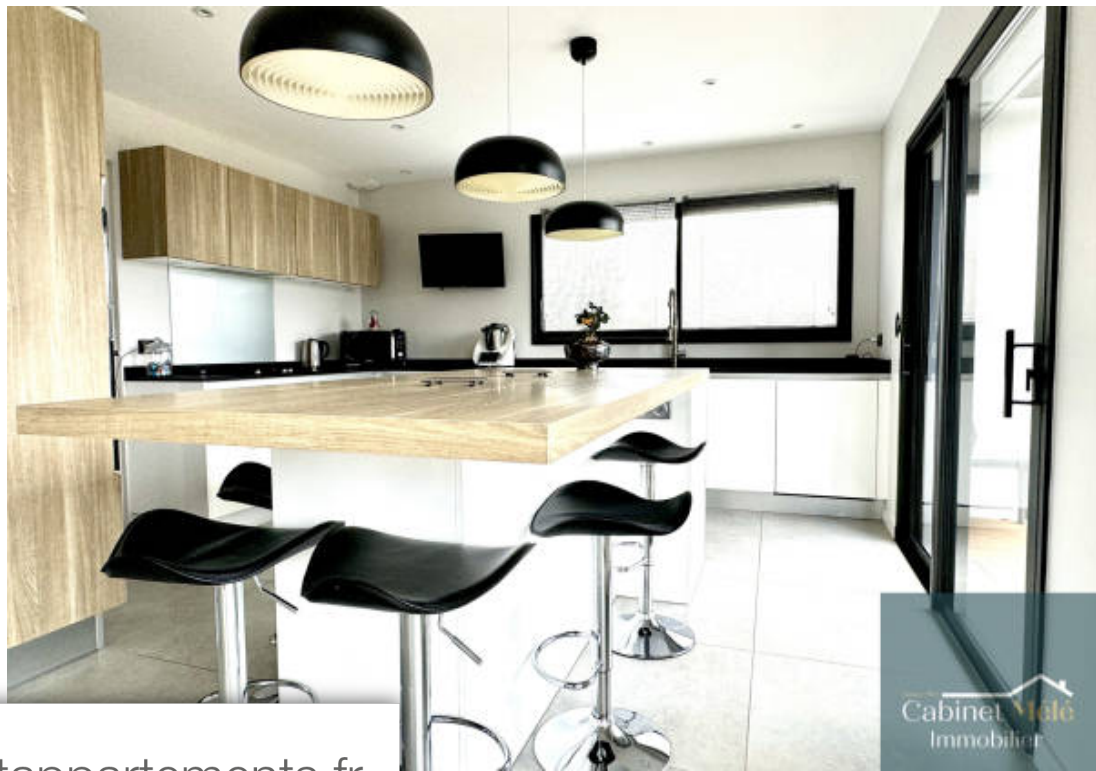

www.maisonsetappartements.fr