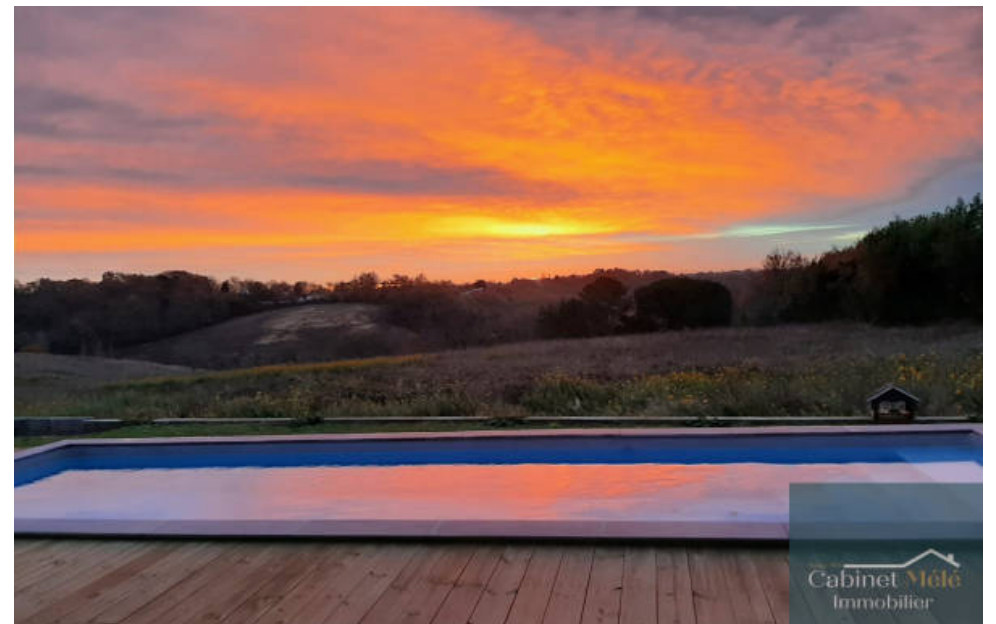

Cabinet Mélé
Immobilier