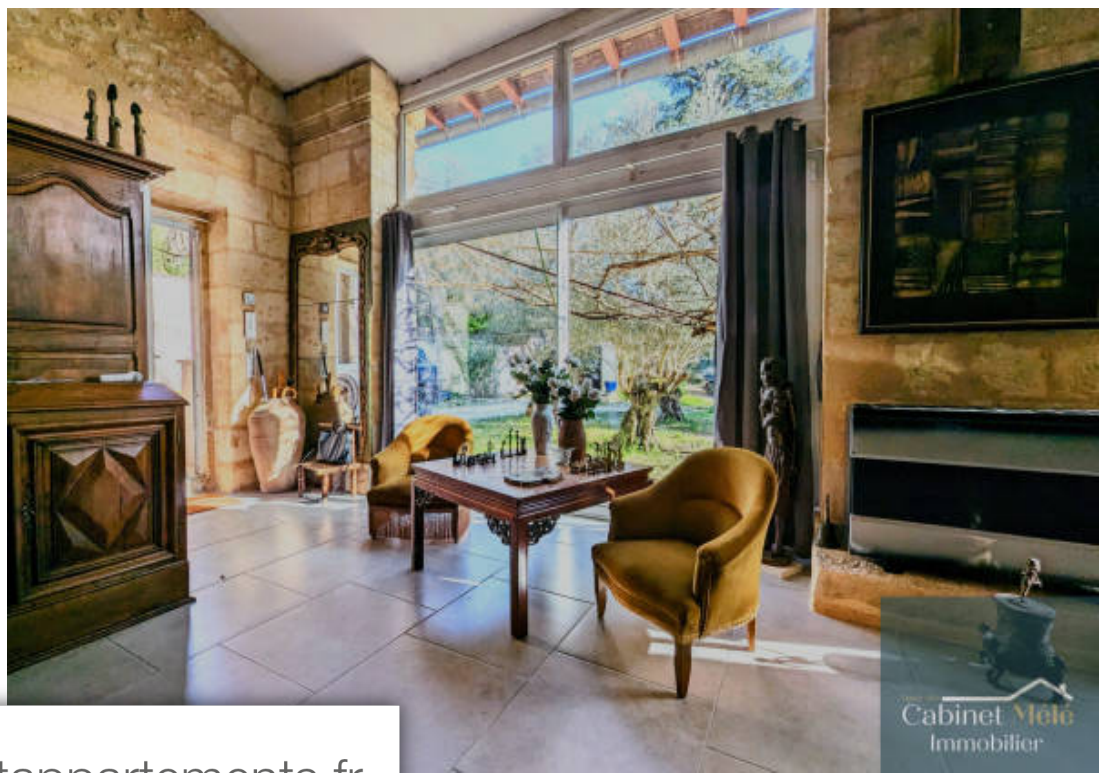

www.maisonsetappartements.fr