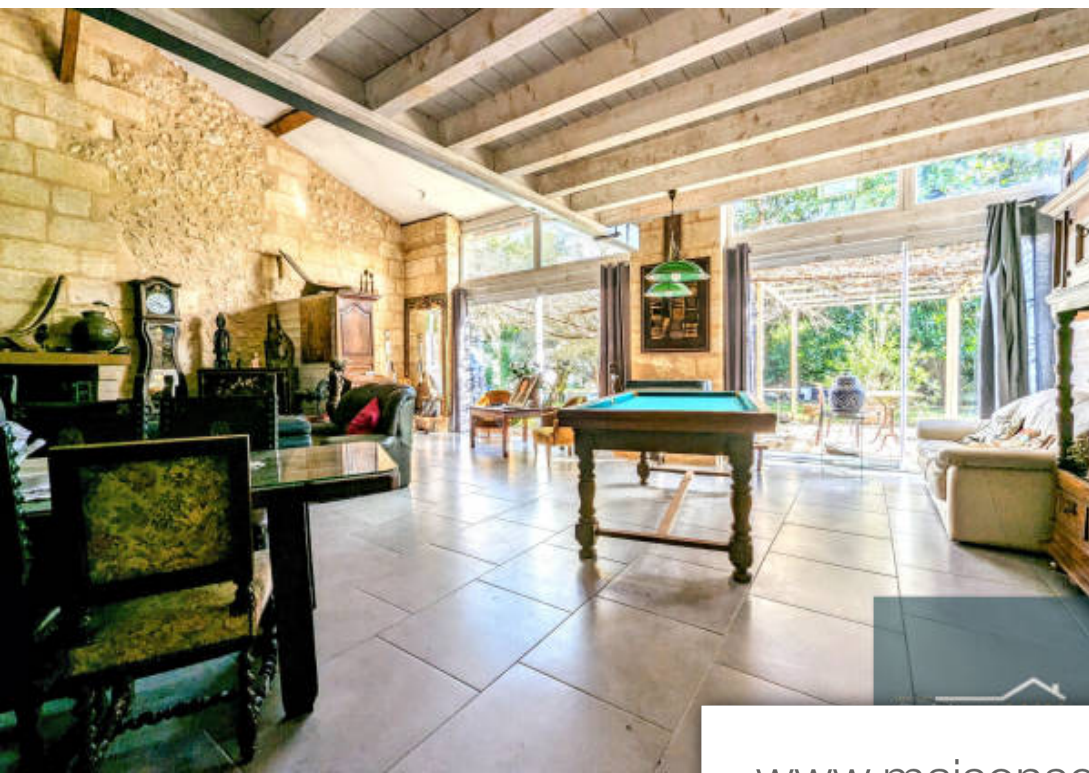

www.maisonsetappartements.fr