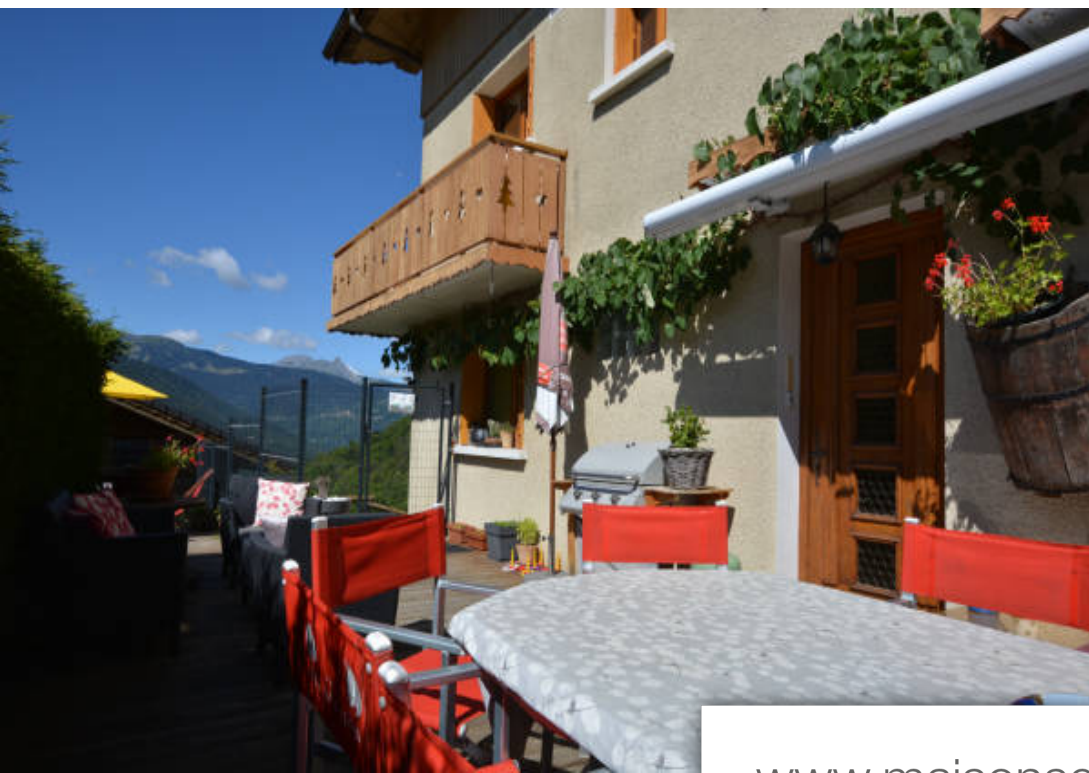

www.maisonsetappartements.fr