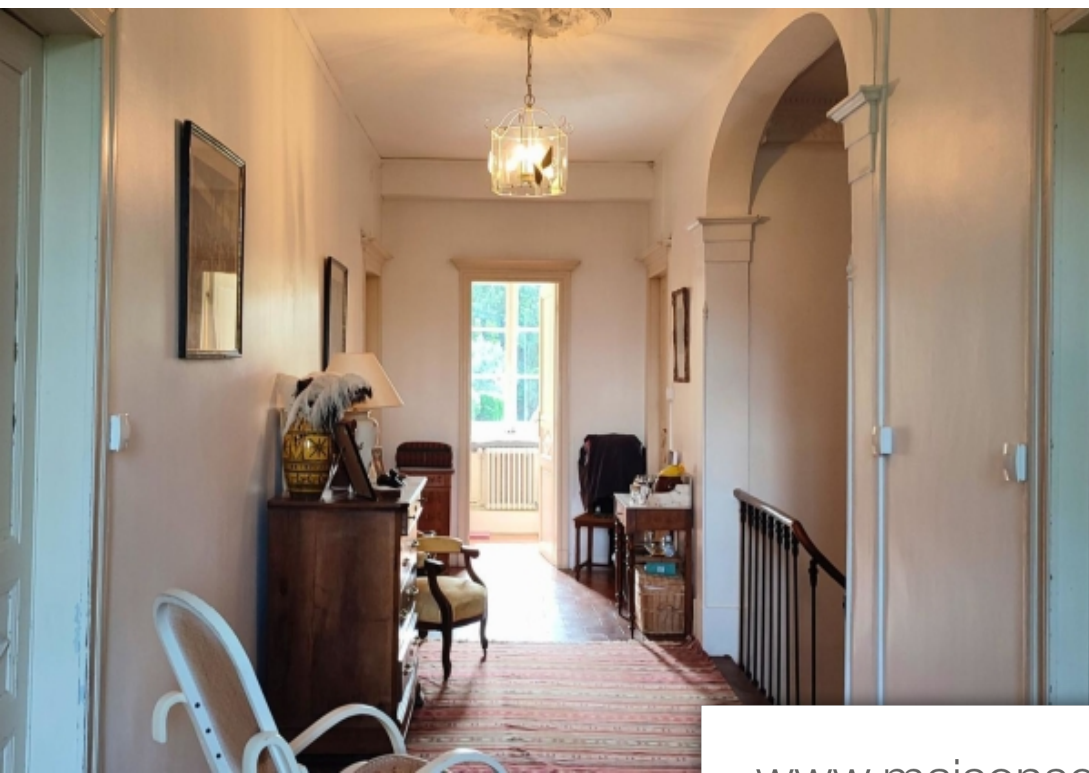

www.maisonsetappartements.fr