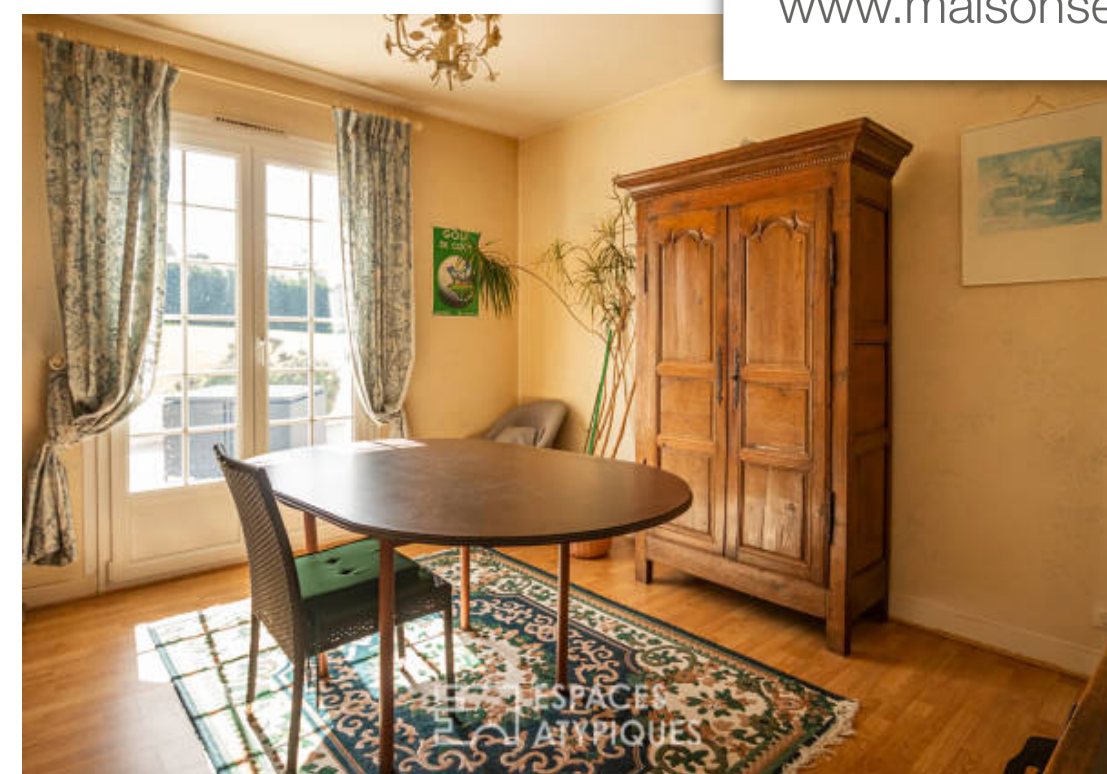

ESPACES
ATYPIQUES

www.maisonsetappartements.fr

ESPACES
ATYPIQUES