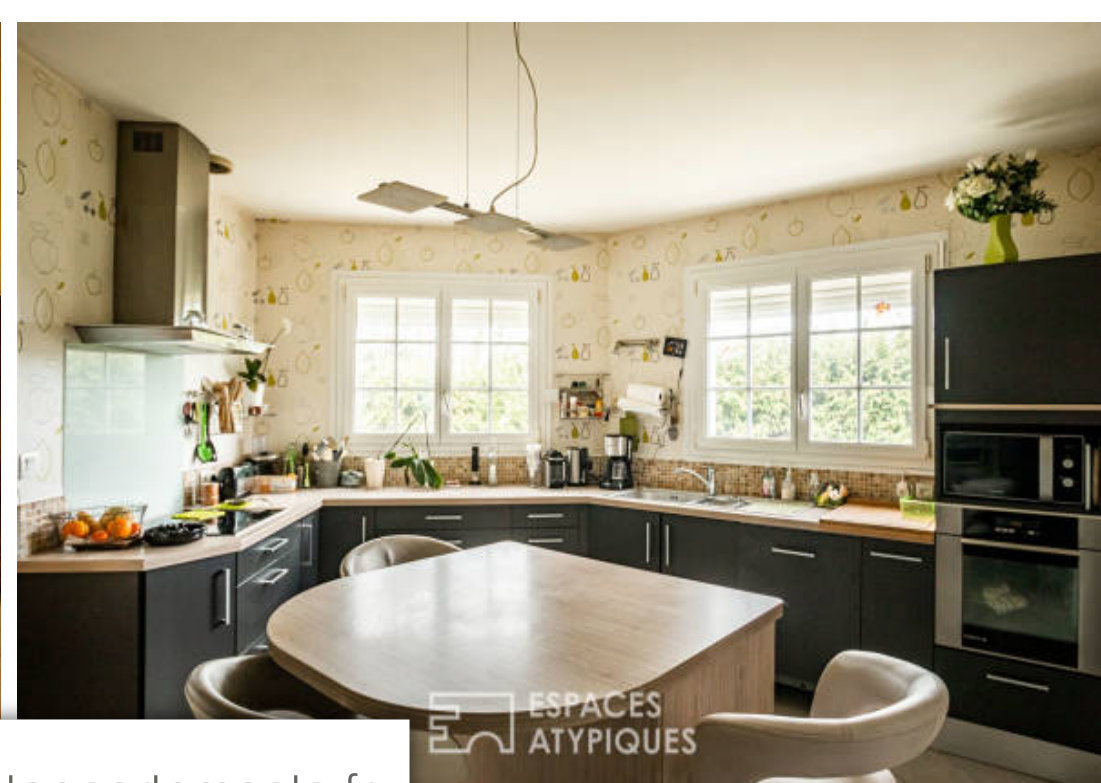

ESPACES
ATYPIQUES

ESPACES
ATYPIQUES

www.maisonsetappartements.fr

ESPACES
ATYPIQUES

ESPACES
ATYPIQUES