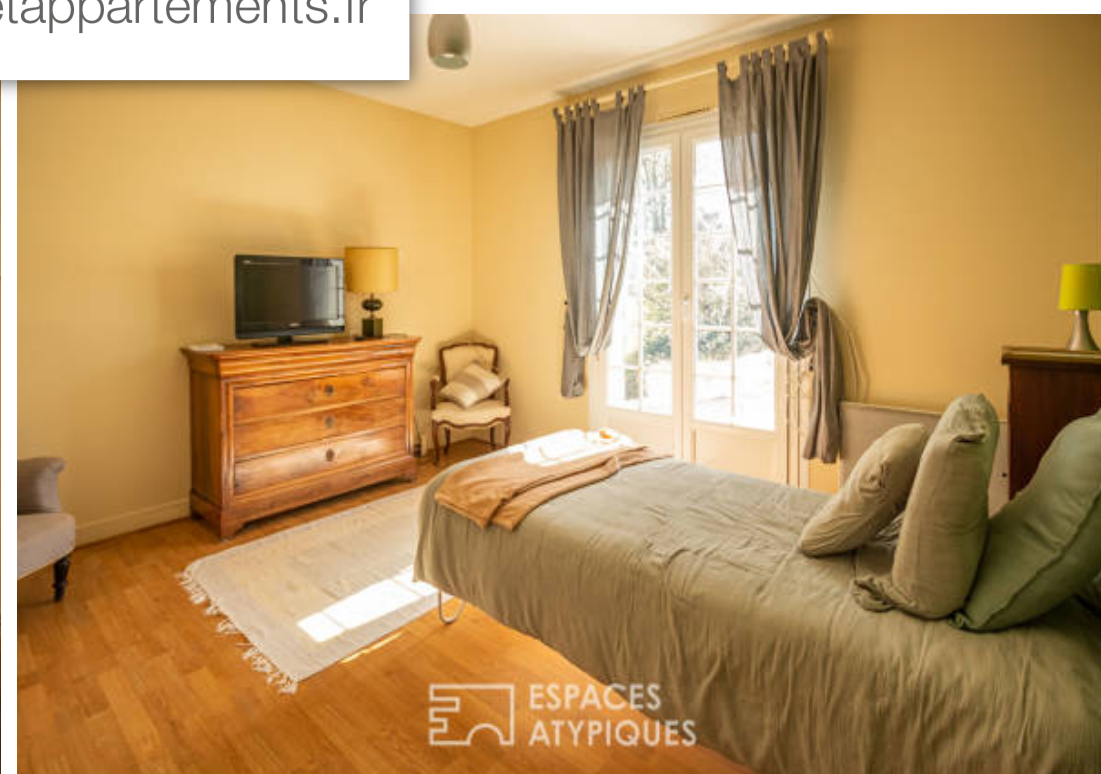

ESPACES
ATYPIQUES