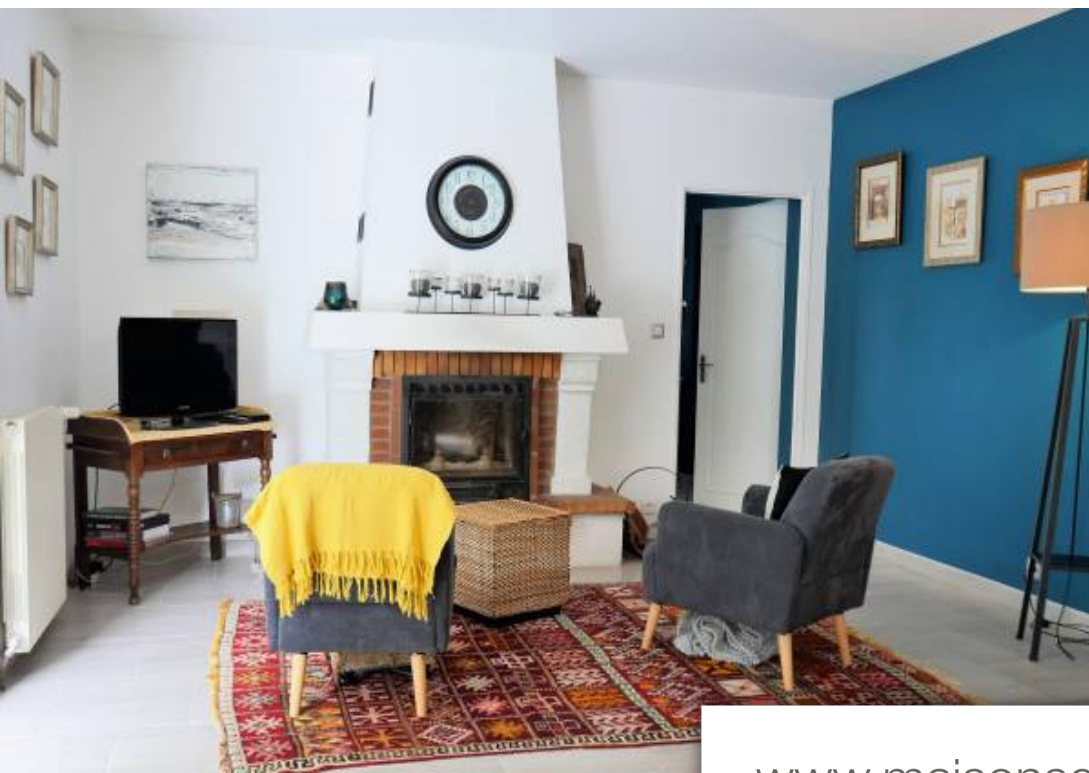

www.maisonsetappartements.fr