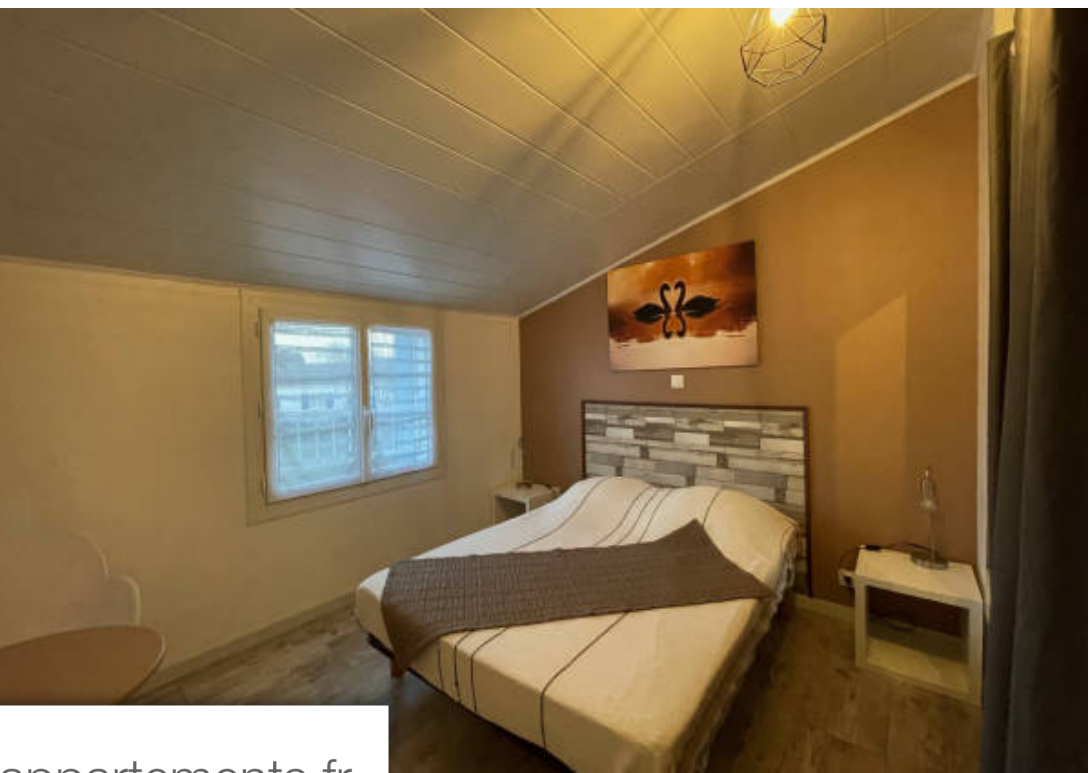

www.maisonsetappartements.fr