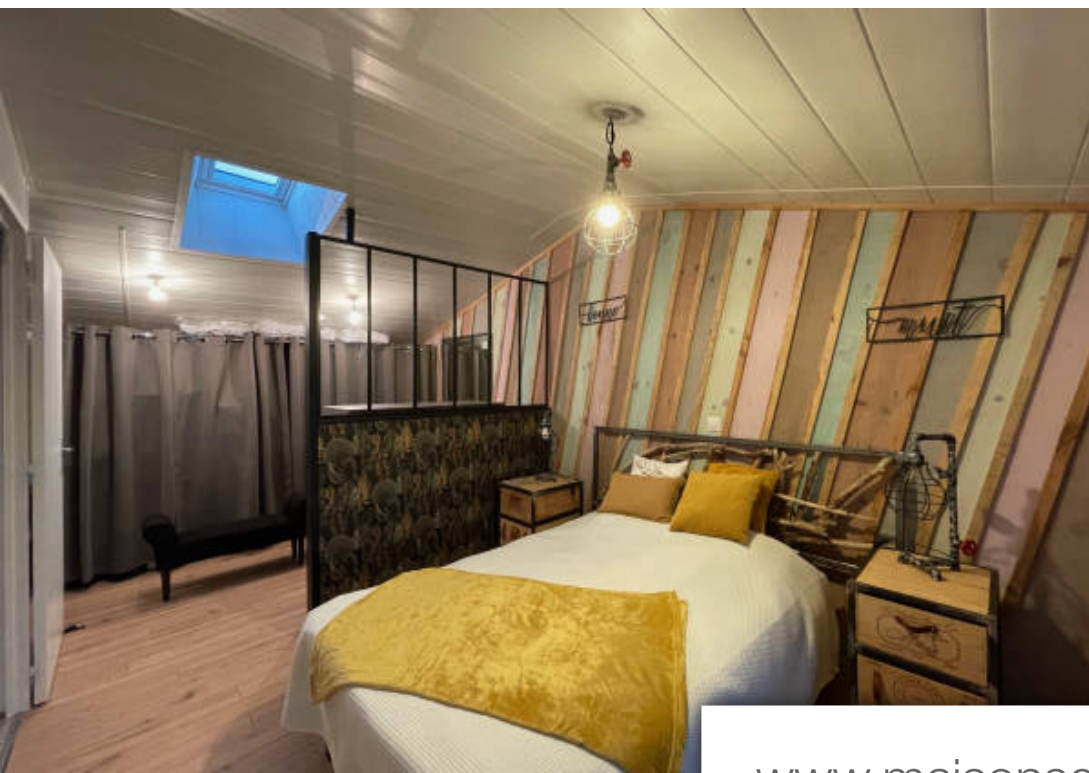

www.maisonsetappartements.fr