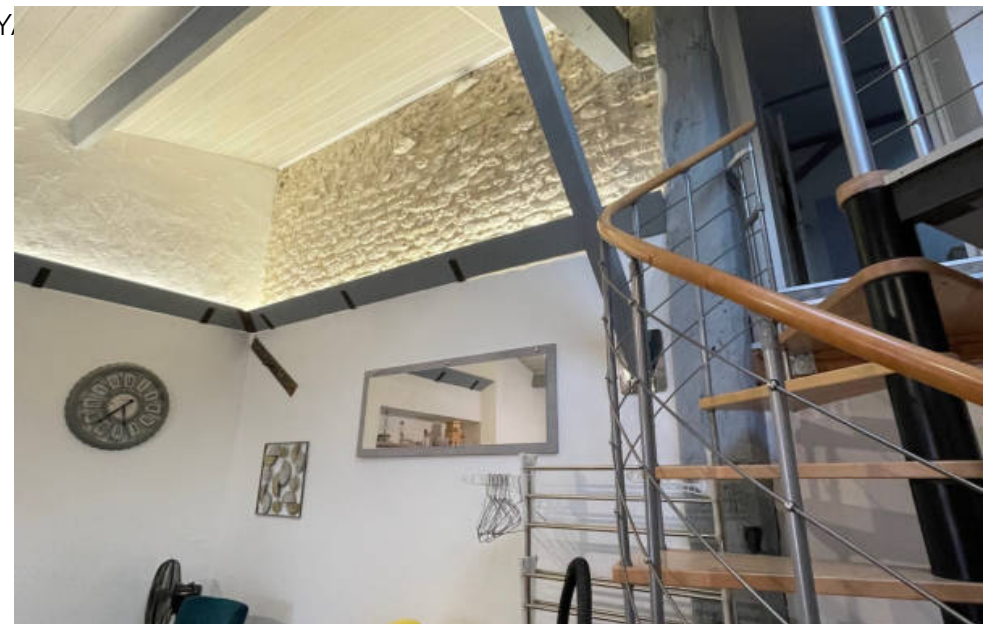

L'AGENCE DE PONTAILLAC

215 Avenue de PONTAILLAC Résidence de la plage et d'Angleterre - 17200 ROYAN

[Contacter l'agence](#)

[Voir tous les biens de cette agence](#)