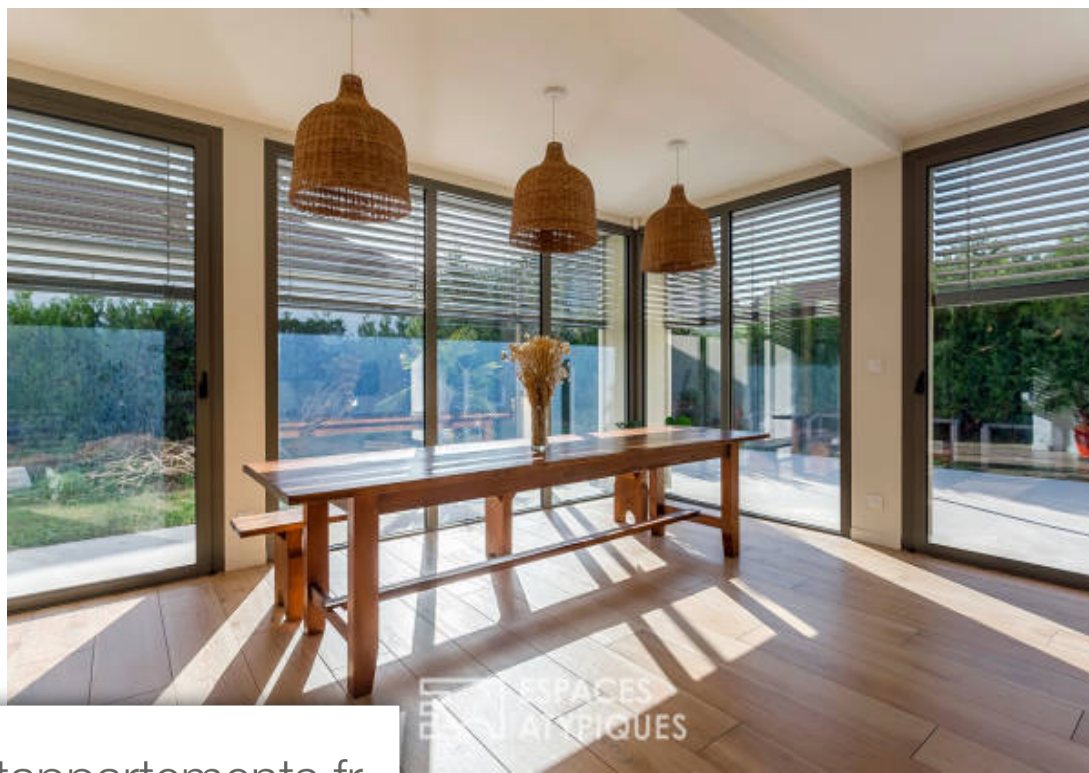

ESPACES
ATYPIQUES

ESPACES
ATYPIQUES

www.maisonsetappartements.fr

ESPACES
ATYPIQUES

ESPACES
ATYPIQUES