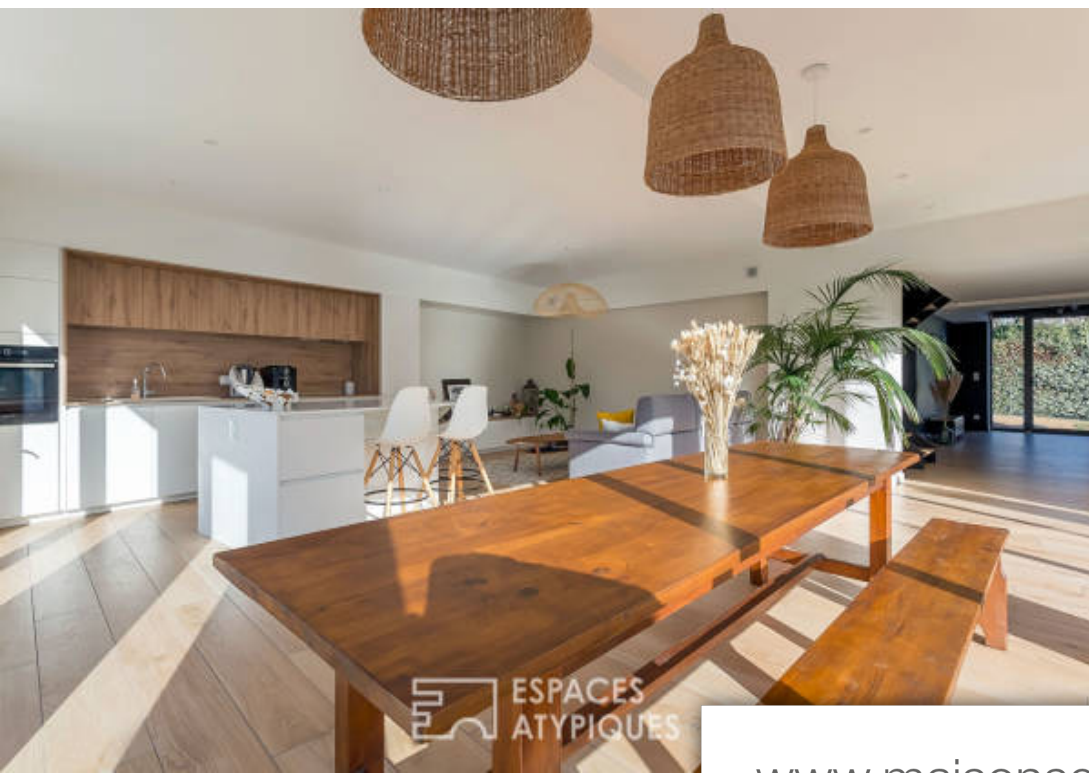

ESPACES
ATYPIQUES