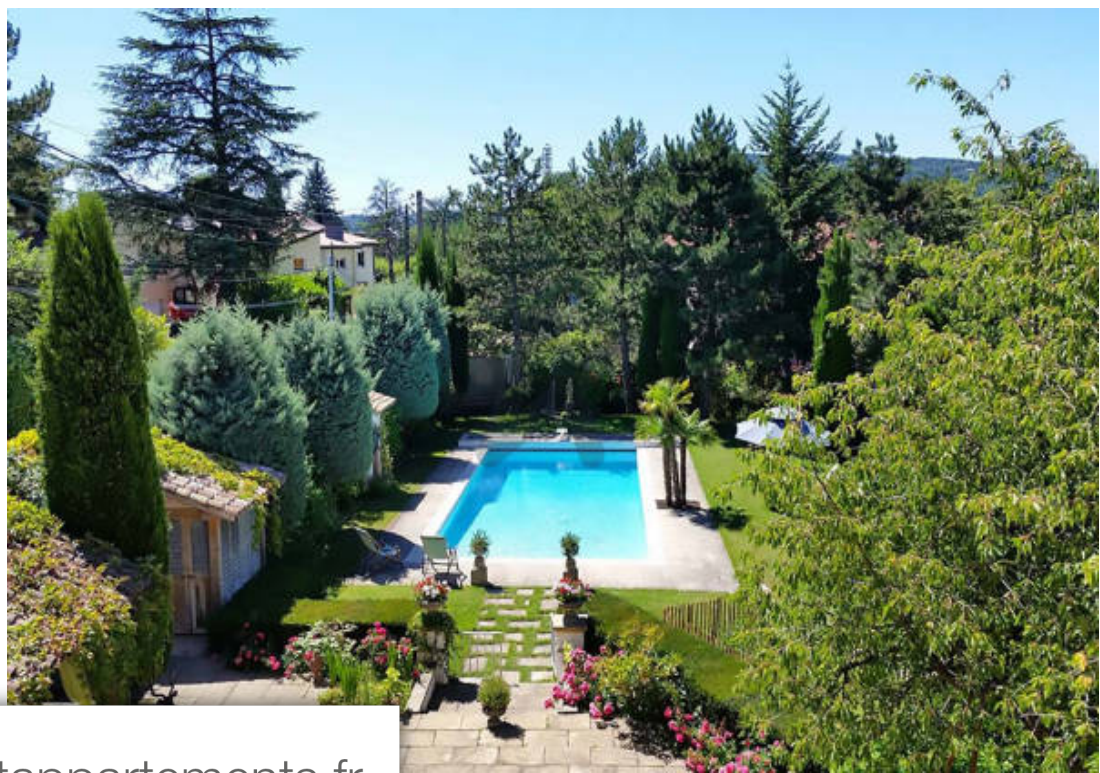

www.maisonsetappartements.fr