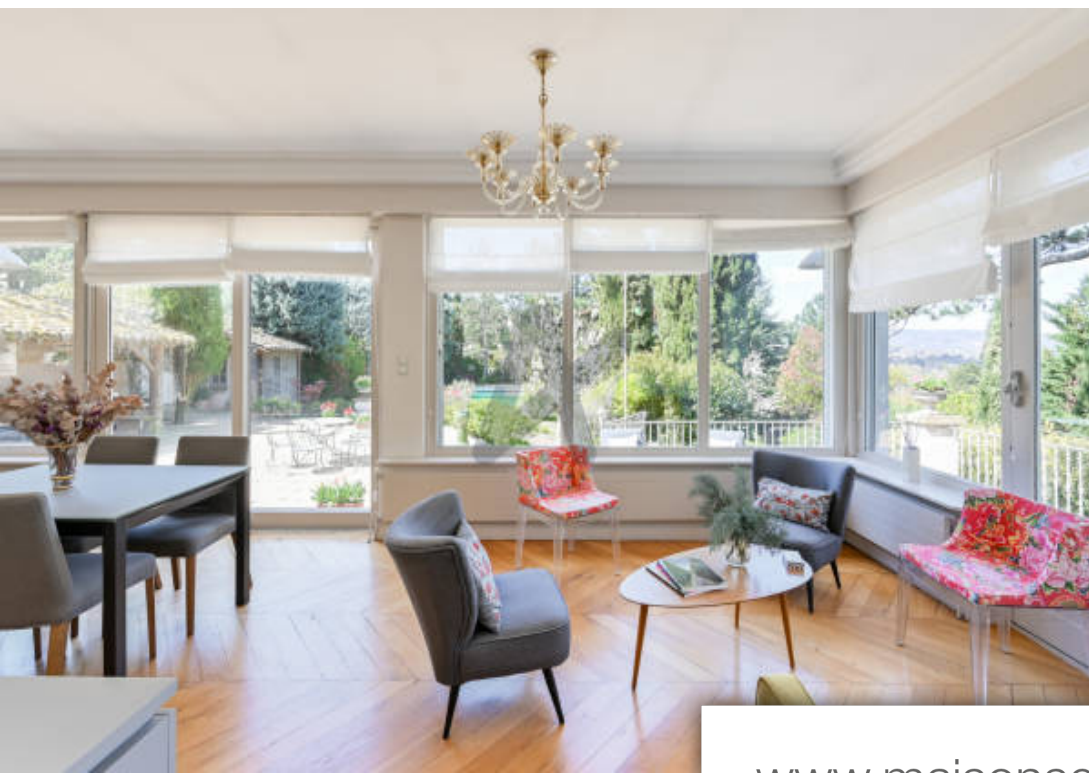

www.maisonsetappartements.fr