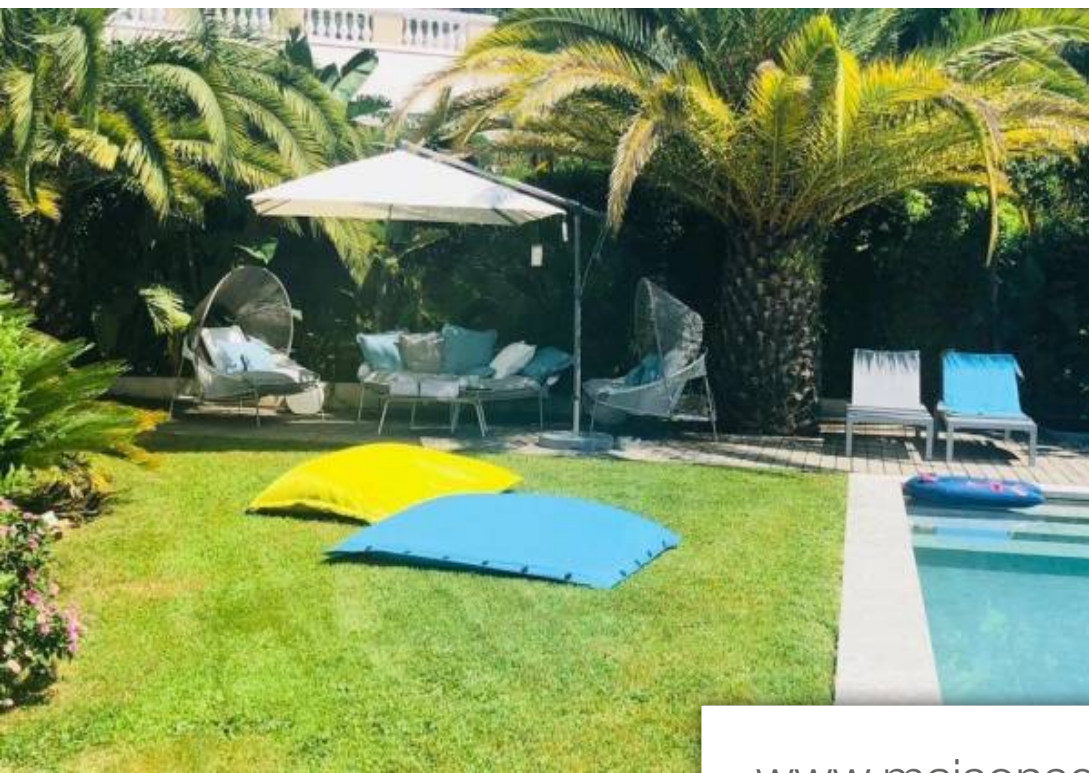

www.maisonsetappartements.fr