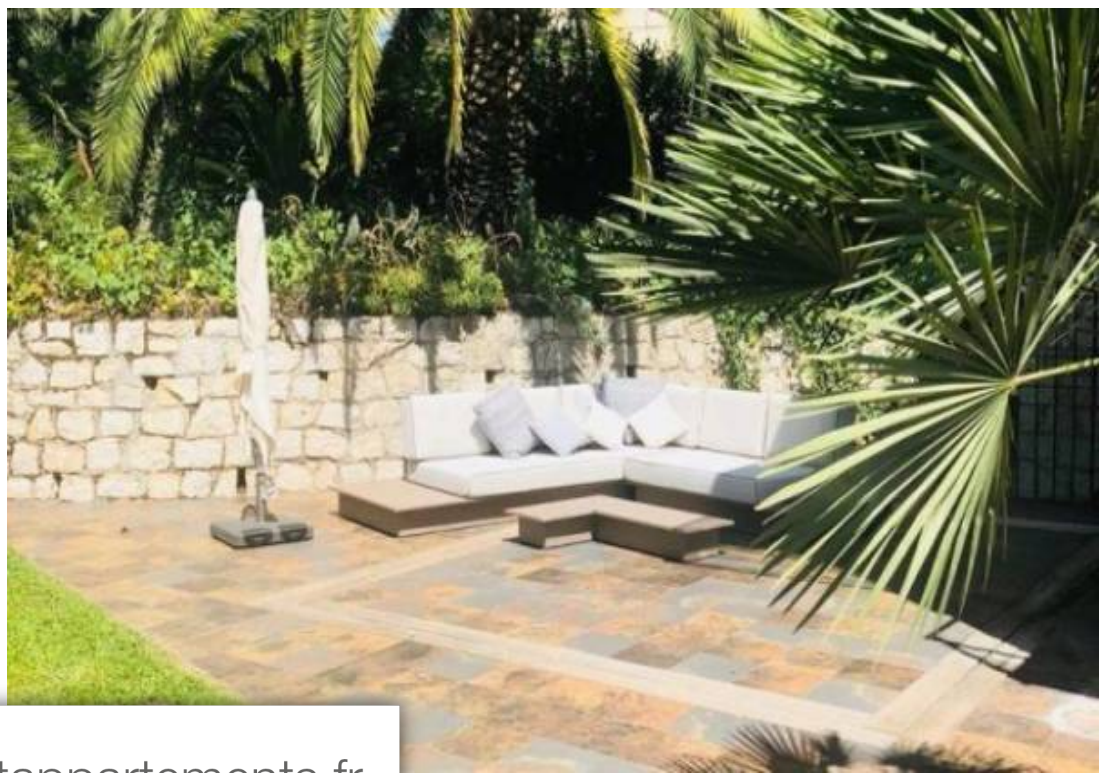

www.maisonsetappartements.fr