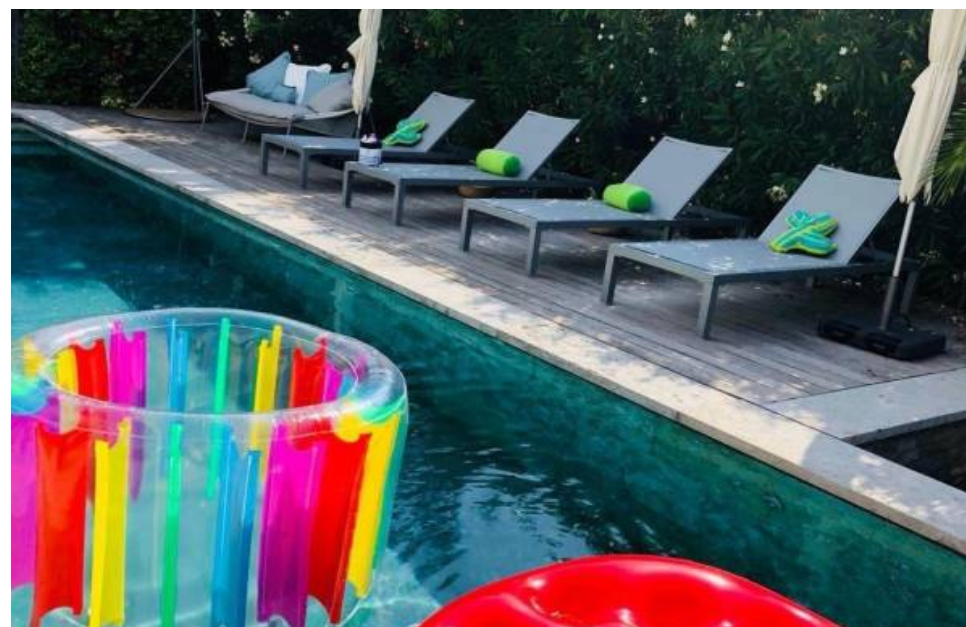

Location saisonnière - demandez nous les tarifs a partir de septembre - très jolie villa au calme située dans le domaine du parc spring land à cannes, à quelques minutes de la croisette. Location a l'année ou saisonnière - la villa de 250 m2 dispose d'un joli jardin plat de 2000 m2 avec piscine et comprend :au rez de jardin : un hall d'entrée, 5 chambres, deux salle de douche, une salle de bains complete, une kitchenette, une buanderie et de wc. A l'étage : un double séjour/salle à manger, une chambre de maitres en suite avec dressing et salle de bain, une cuisine toute équipée ouvrant sur ...

Rental starting september or seasonal rental still available in august please ask for rates - very beautiful villa, located in a quiet area, in the park spring land domain in cannes, just a few minutes away from the croisette. The villa with a living surface of 250 sqm is nested on a flat land of 2000 sqm with a pool and includes: on the garden floor: entry hall, 5 bedrooms, one bathroom, two shower rooms, a laundry room, toilet and a small kitchen. On the upper floor: a double living room/dining room, a master bedroom suite with dressing and complete bathroom, a kitchen all equipped opening ...

BERGMANS FIRST CHOICE PROPERTIES

85 bd Sadi Carnot - 06110 LE CANNET

[Contacter l'agence](#)

[Voir tous les biens de cette agence](#)