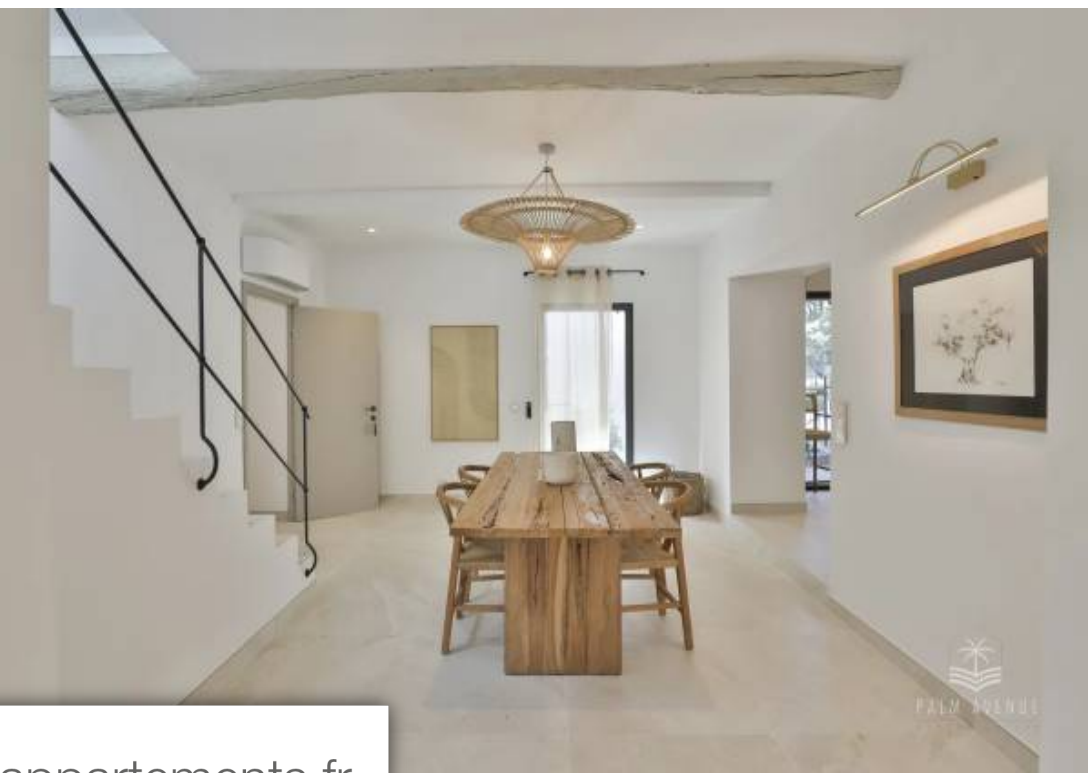

www.maisonsetappartements.fr