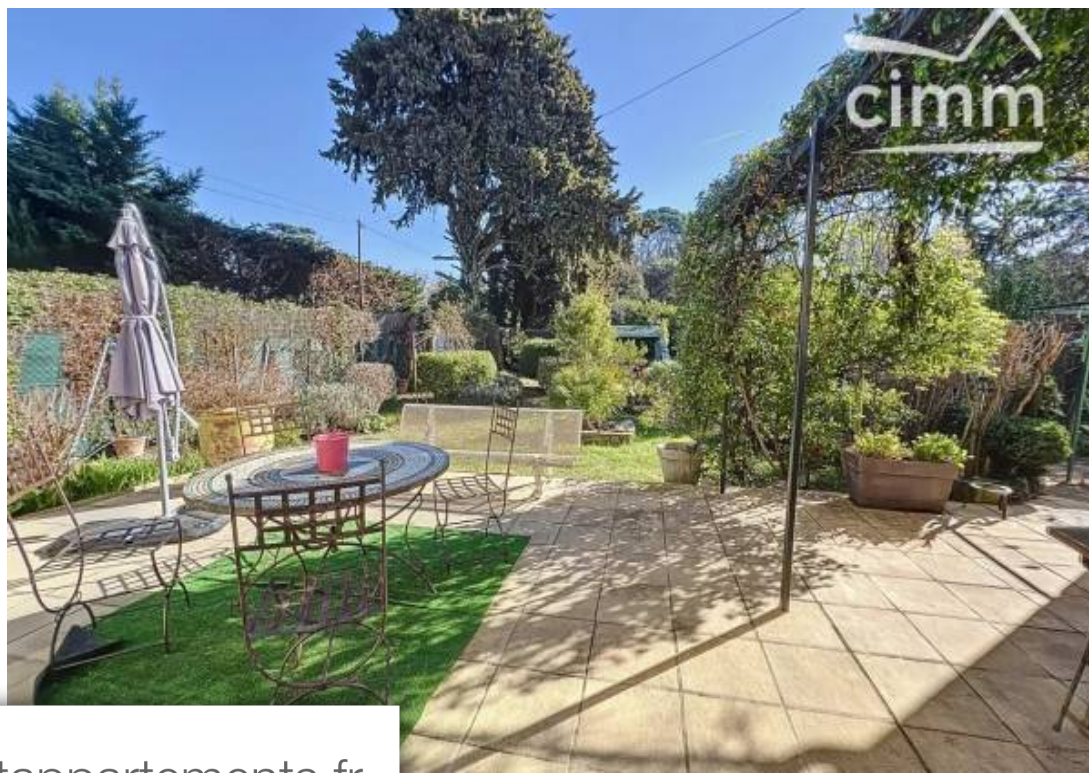

The logo for 'cimm' features a stylized white house icon above the lowercase text 'cimm' in a clean, sans-serif font.