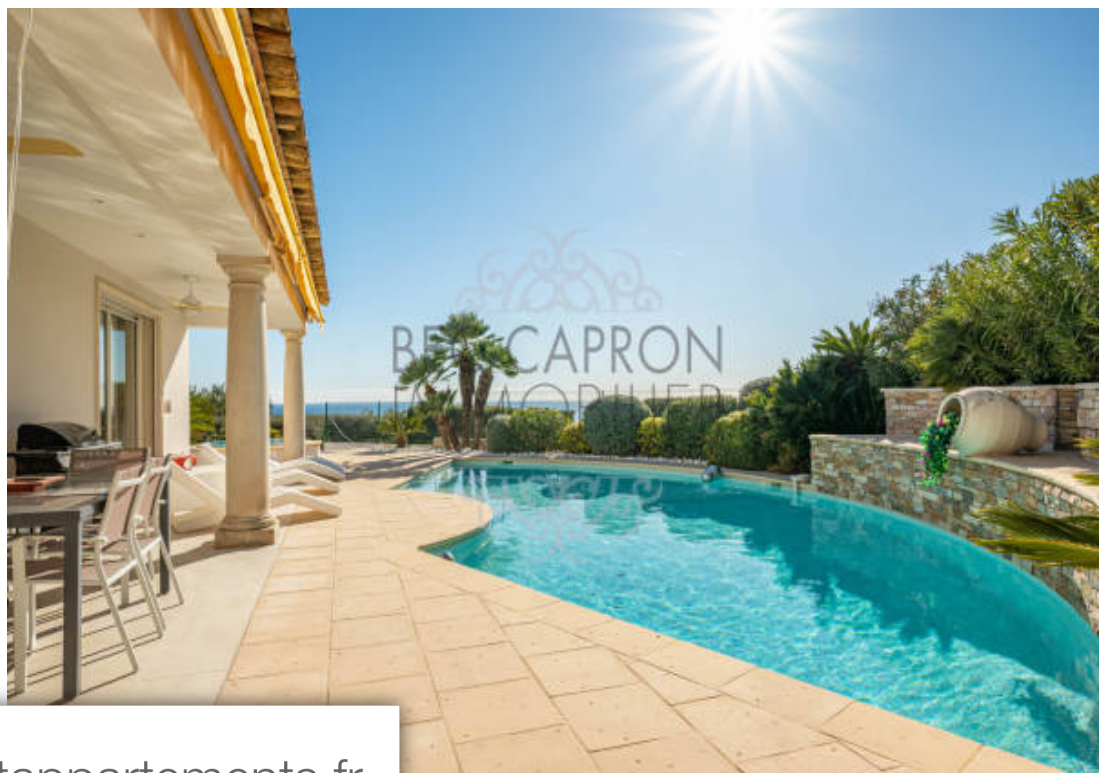

www.maisonsetappartements.fr