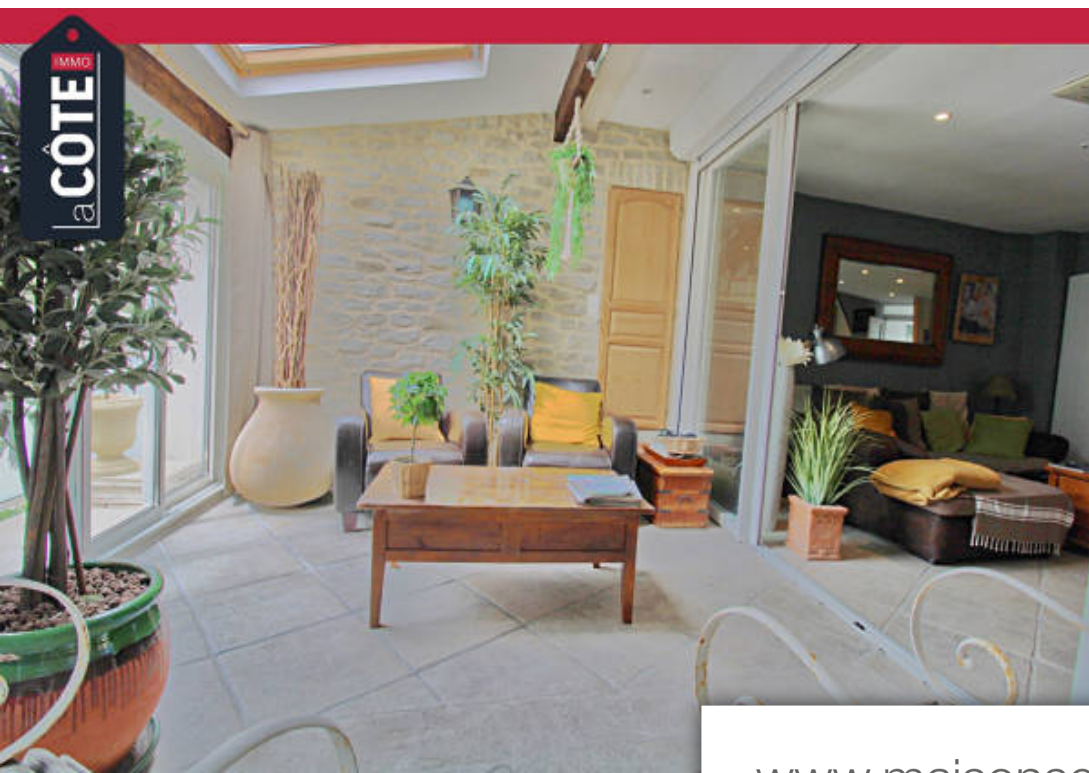

www.maisonsetappartements.fr