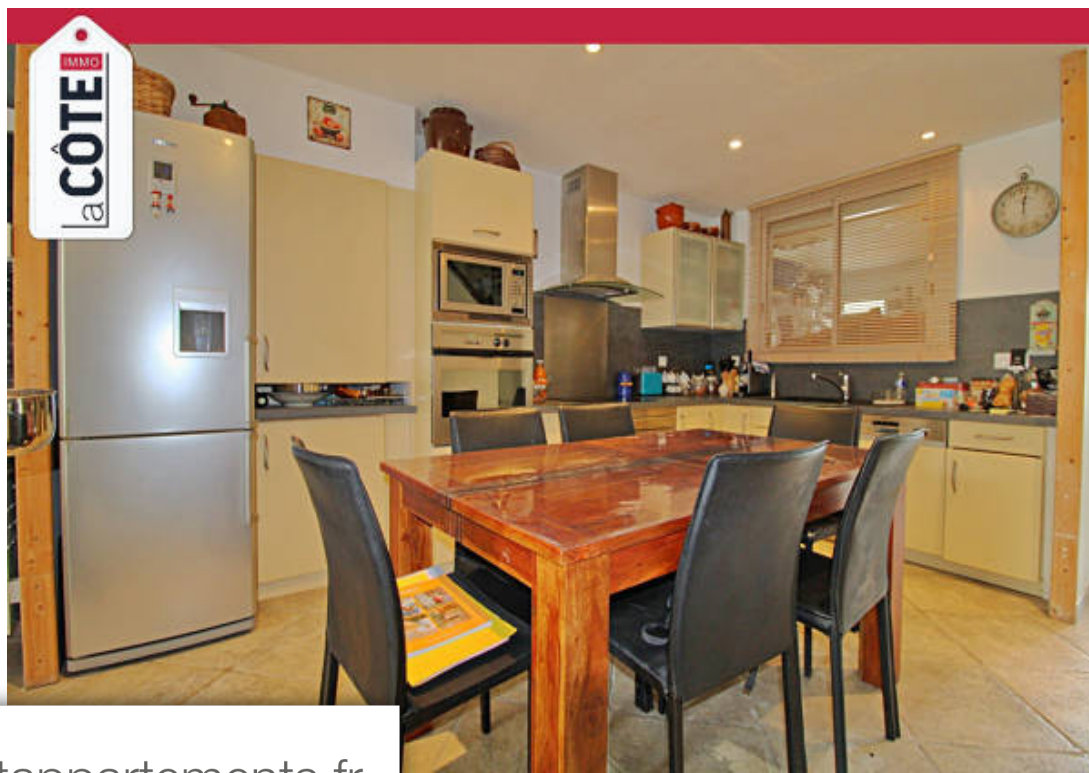

www.maisonsetappartements.fr