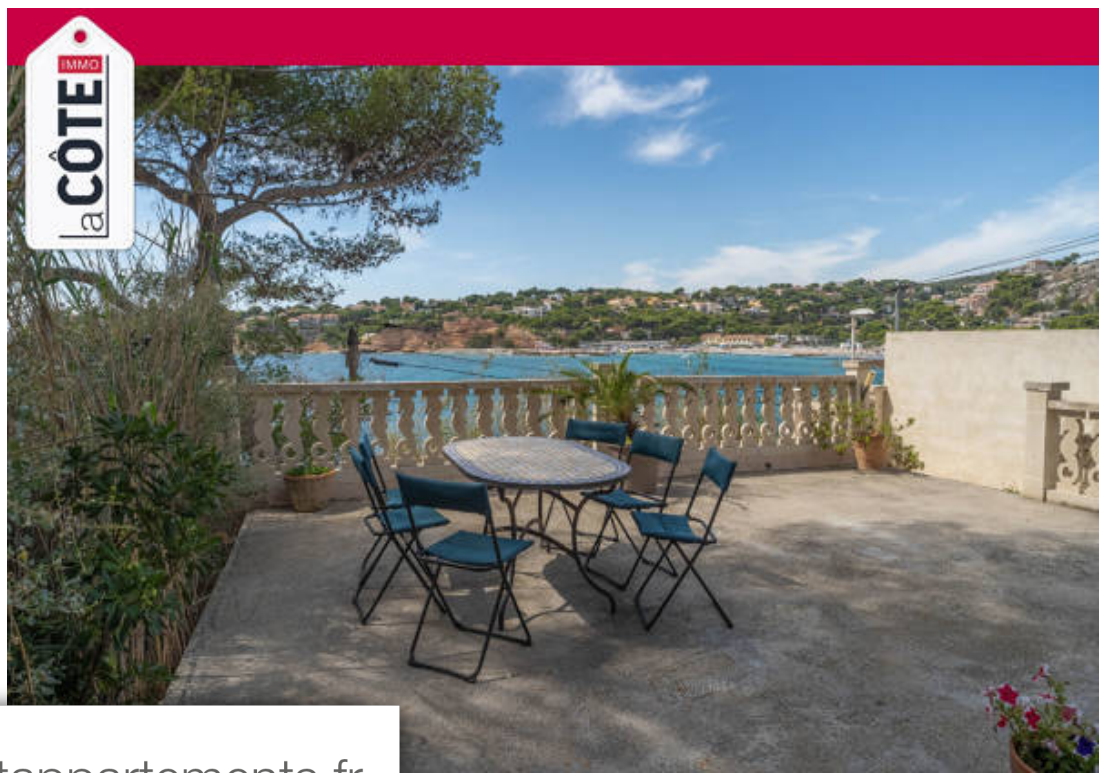

www.maisonsetappartements.fr