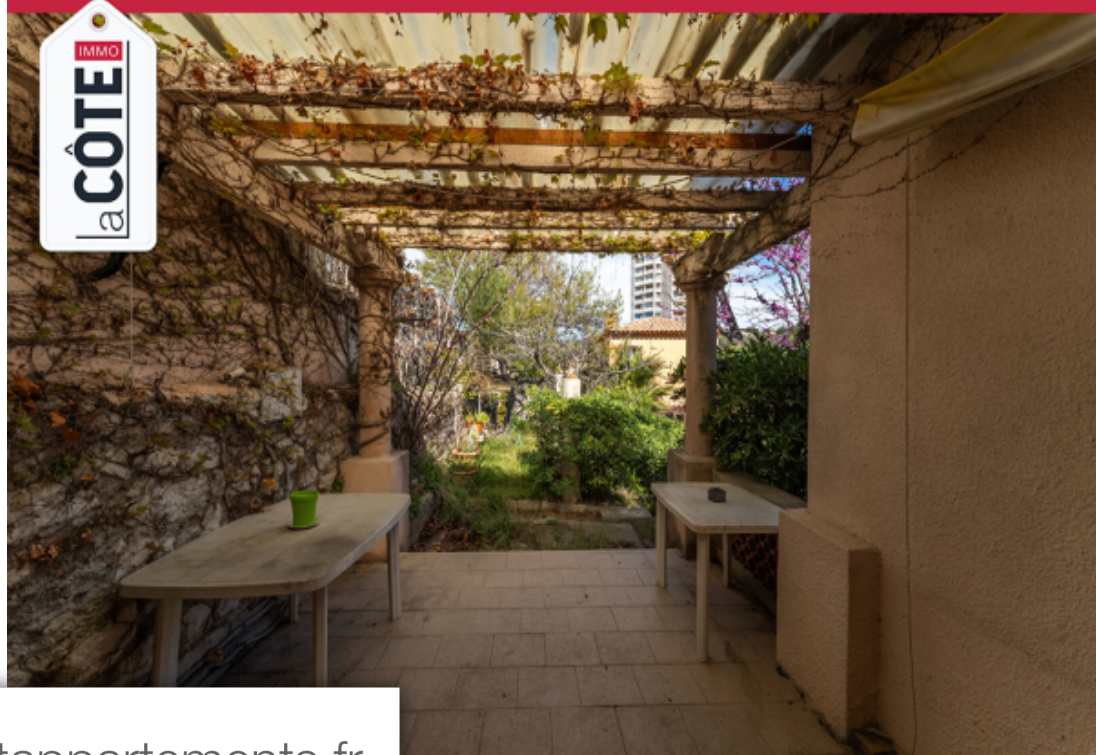

www.maisonsetappartements.fr