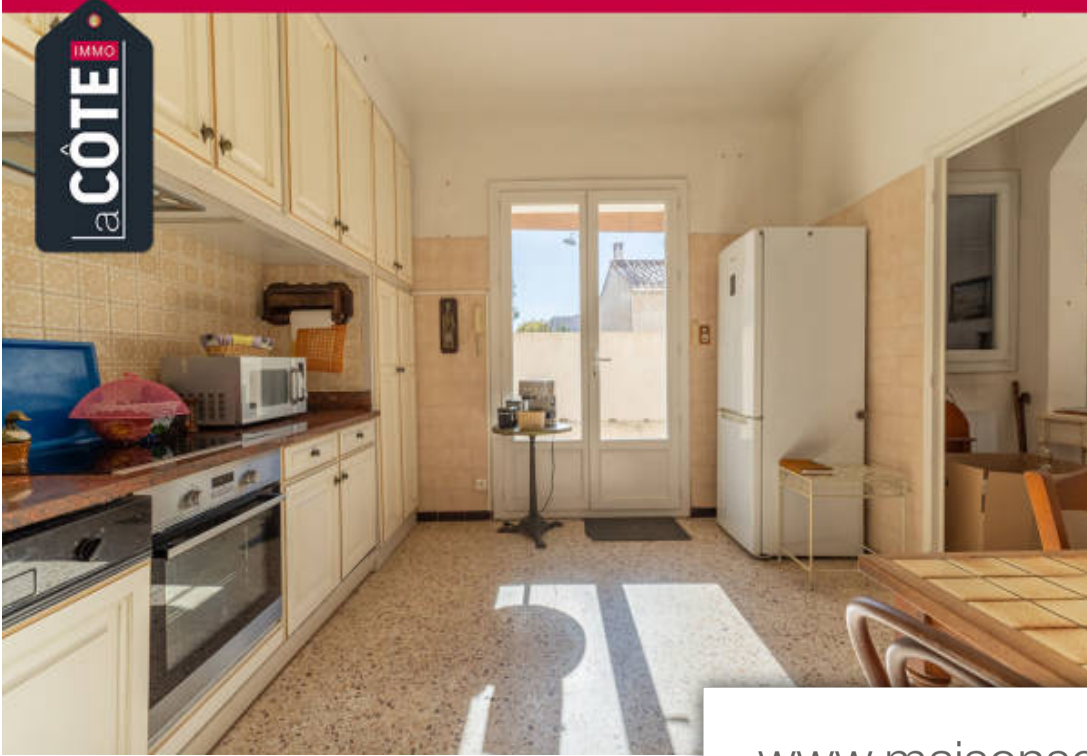

IMMO
la CÔTE