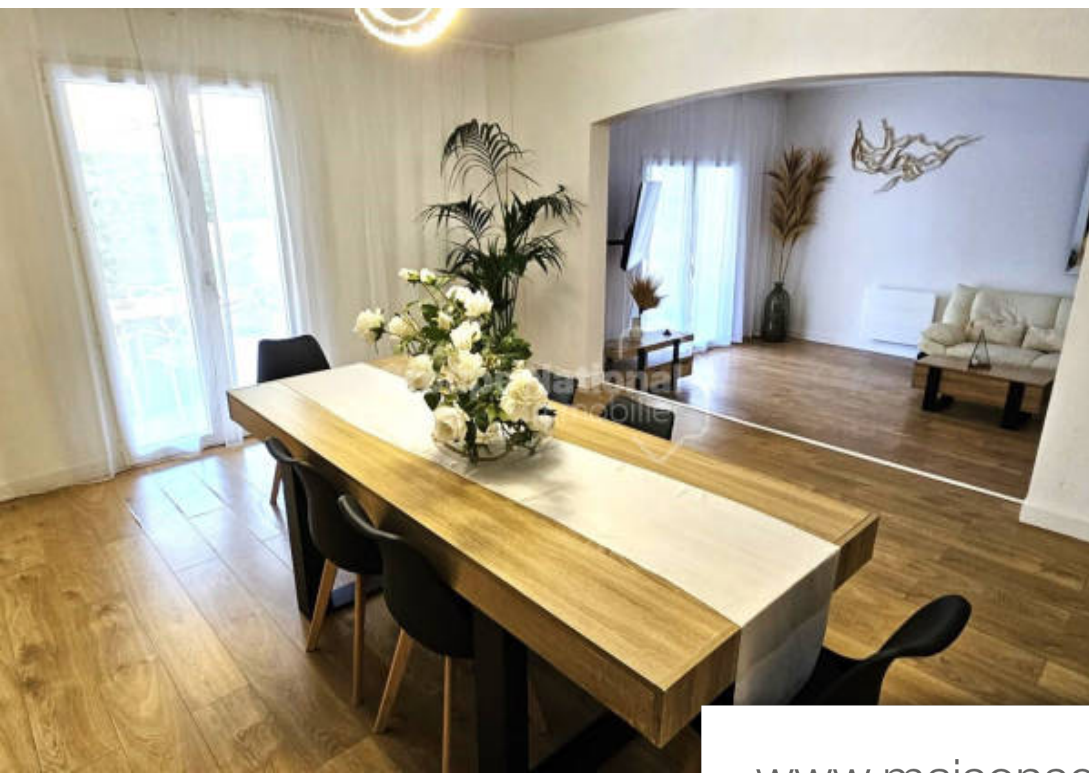

www.maisonsetappartements.fr