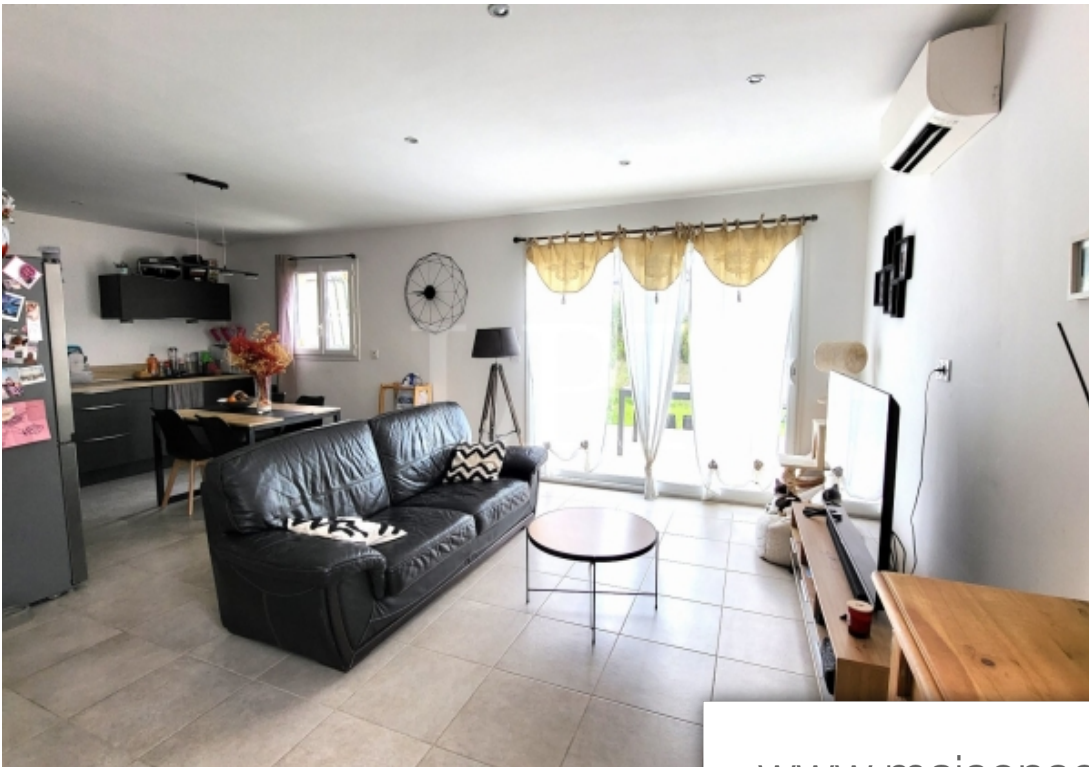

www.maisonsetappartements.fr