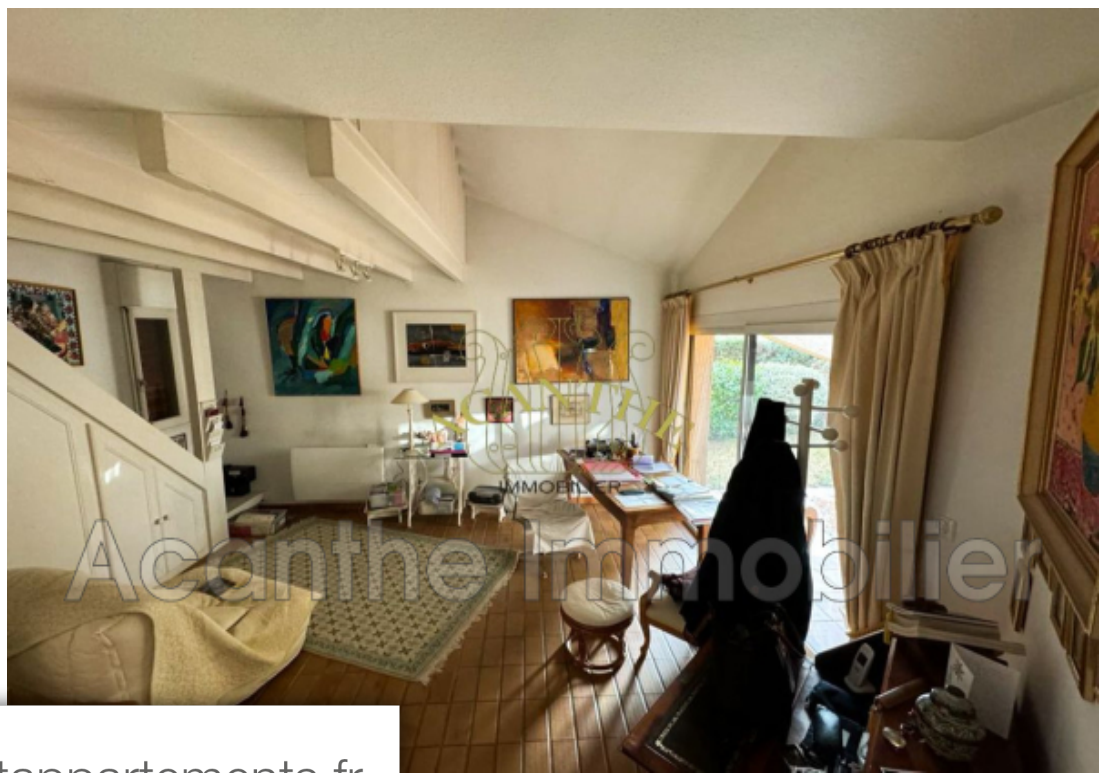

www.maisonsetappartements.fr