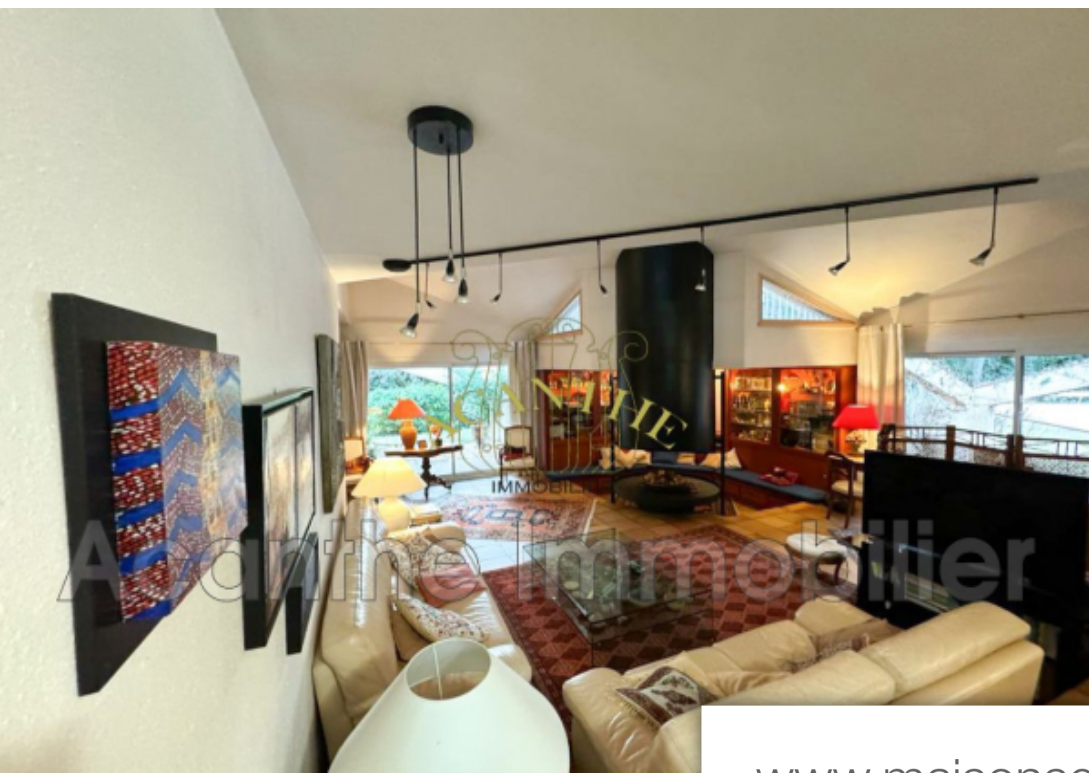

www.maisonsetappartements.fr