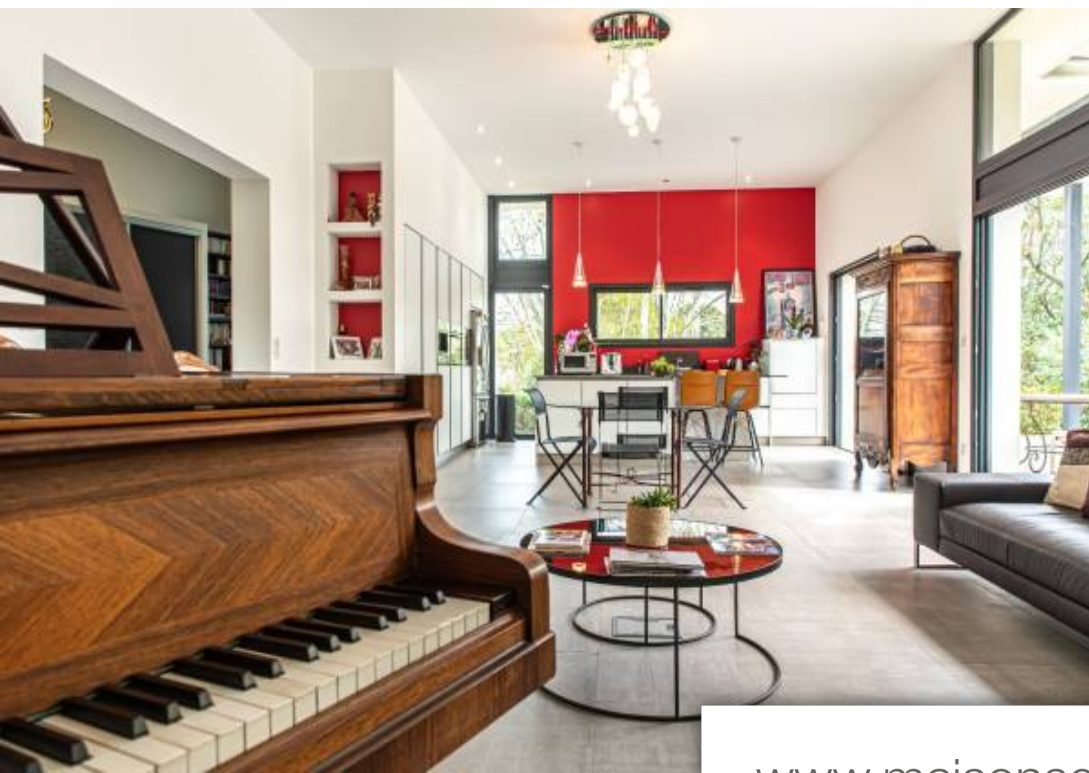

www.maisonsetappartements.fr