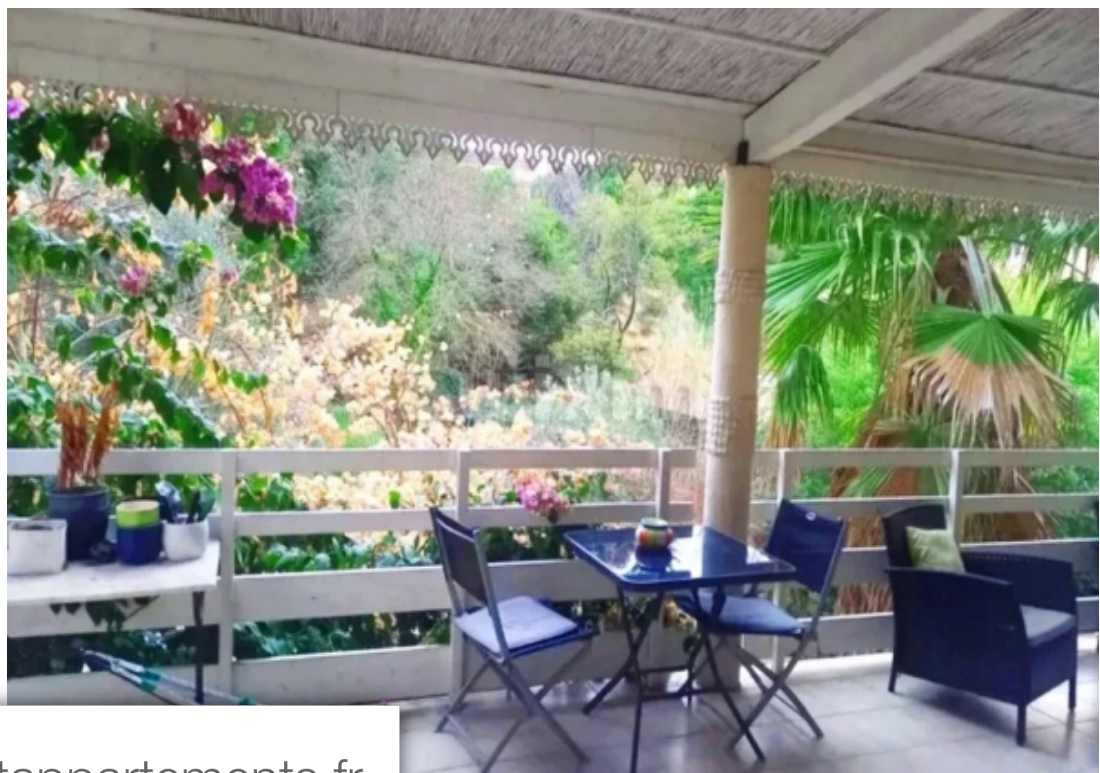

www.maisonsetappartements.fr