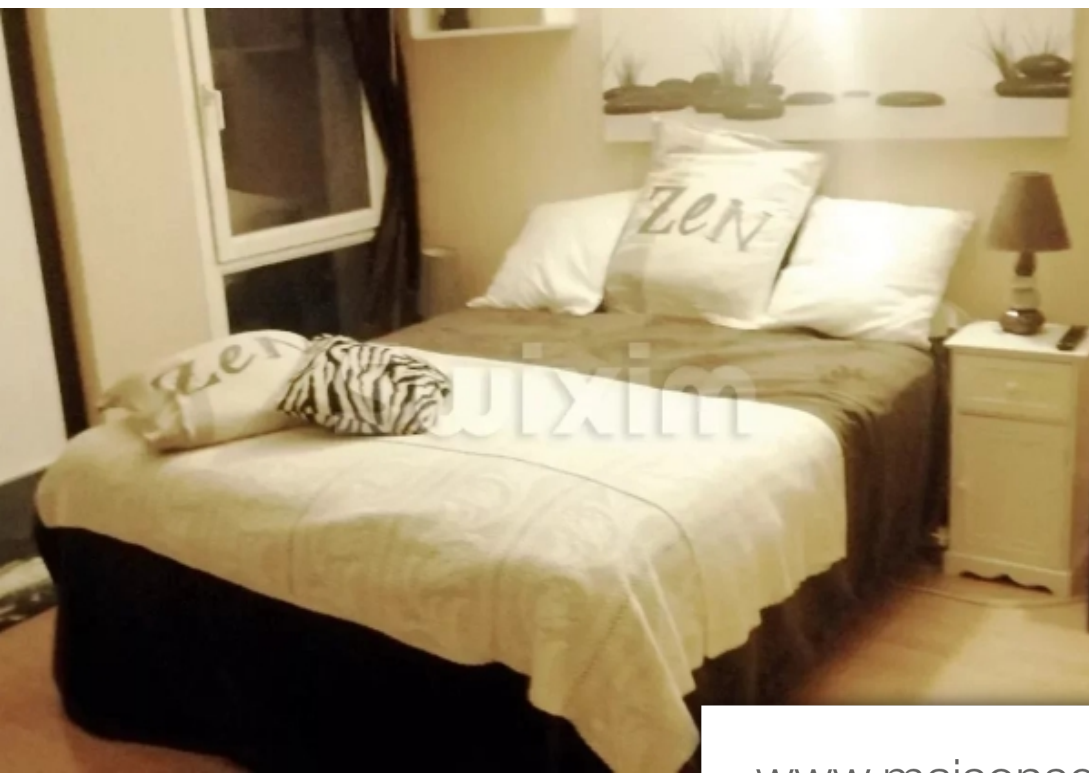

www.maisonsetappartements.fr