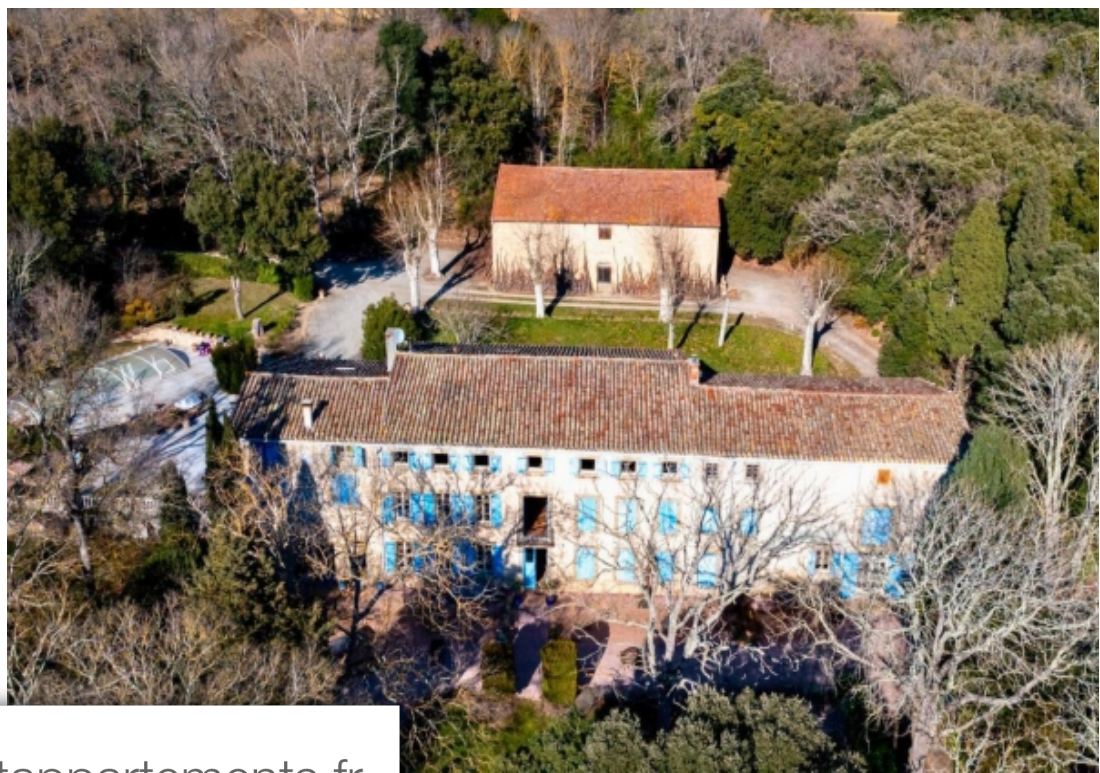

www.maisonsetappartements.fr