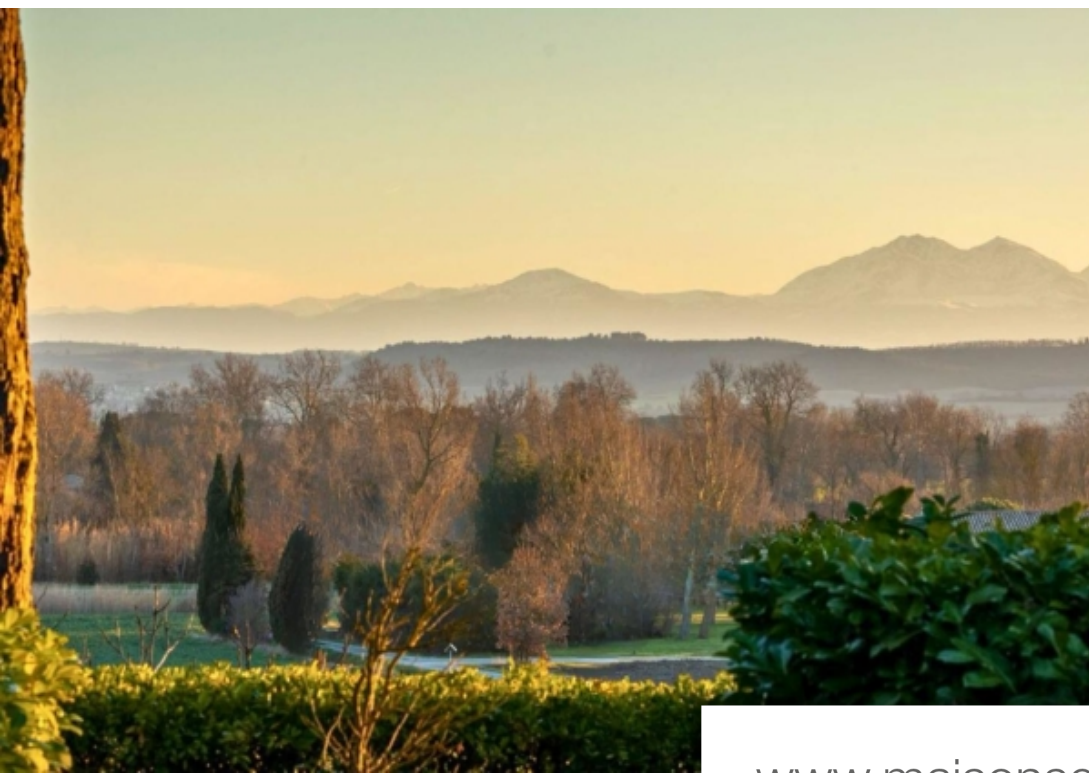

www.maisonsetappartements.fr