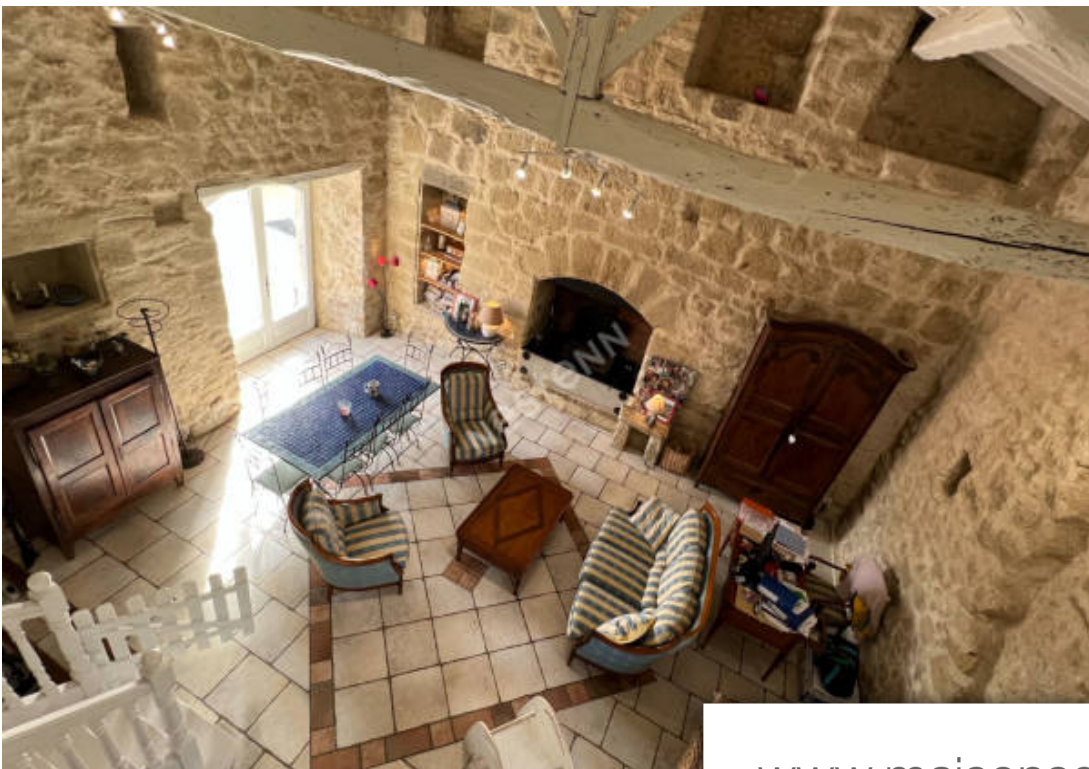

www.maisonsetappartements.fr