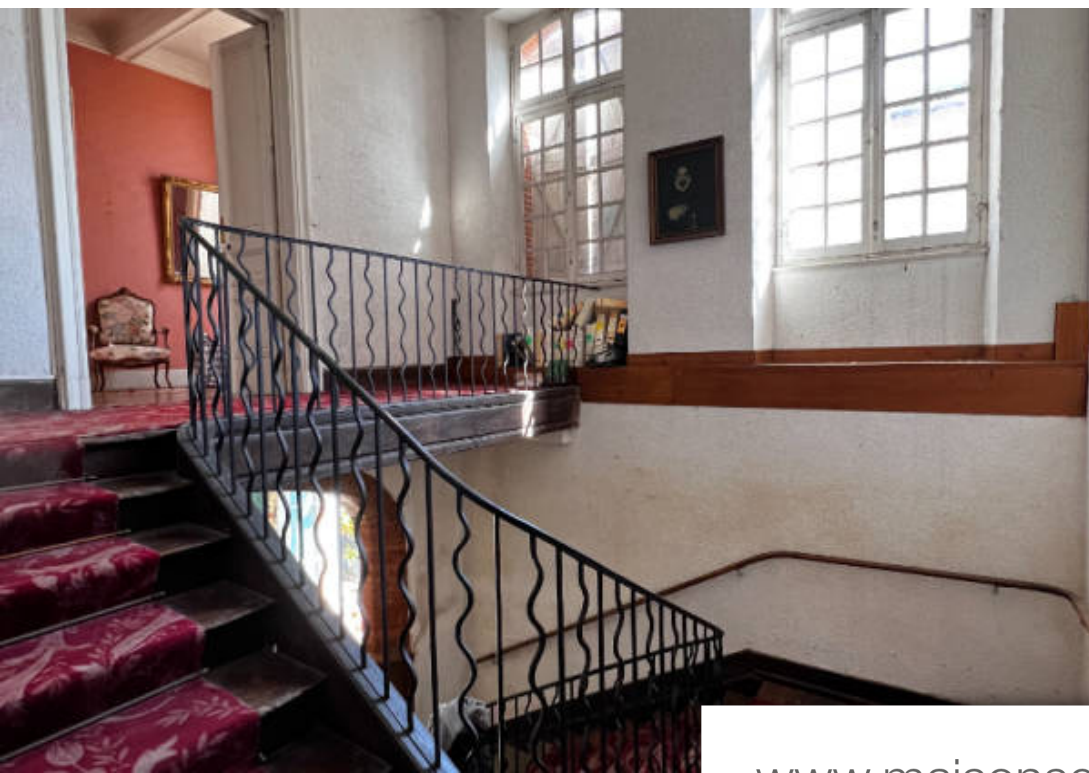

www.maisonsetappartements.fr