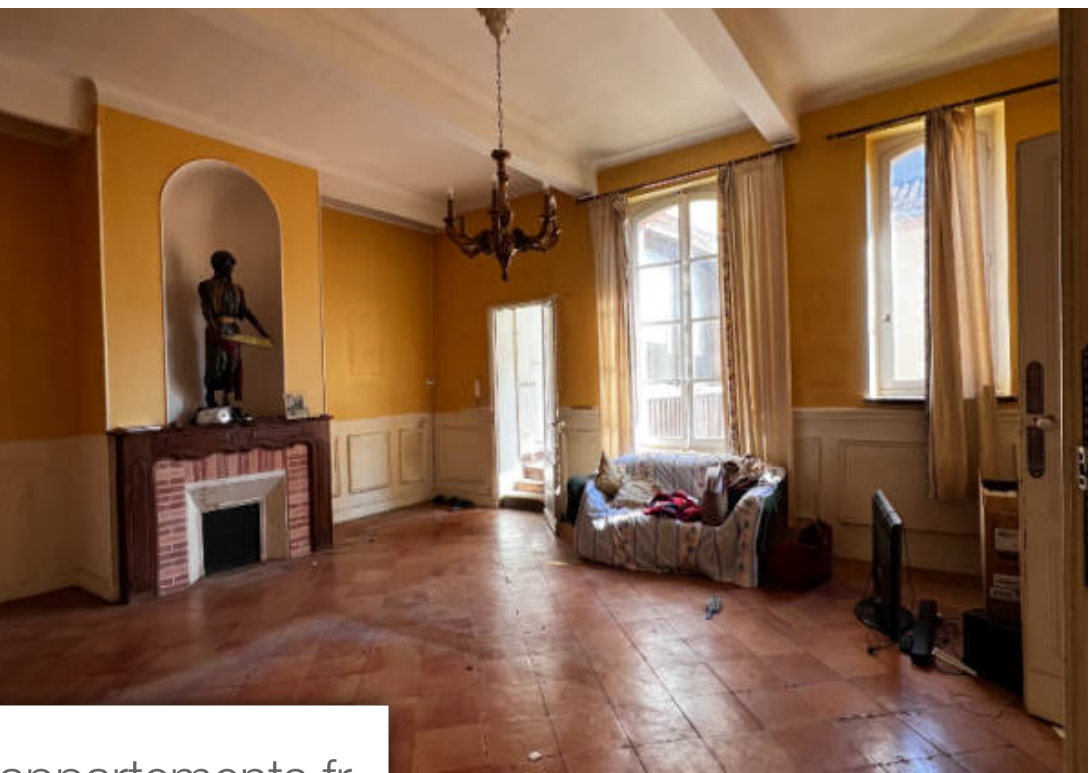

www.maisonsetappartements.fr