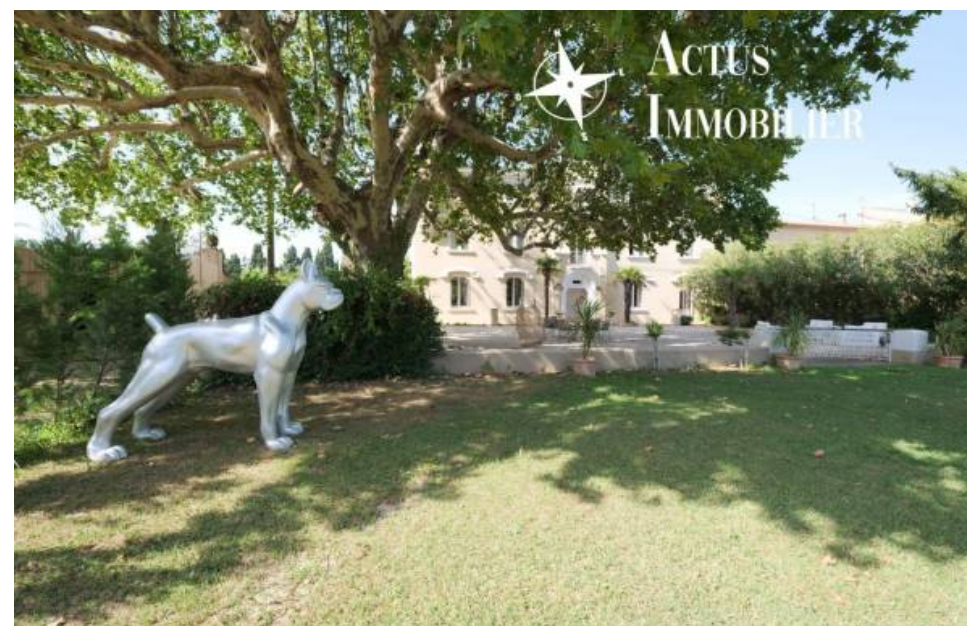

C'est en terres de provence près d'avignon et l'isle sur la sorgue, dans cette superbe propriété de cavaillon que l'équipe actus immobilier vous propose de découvrir la VI de château avec tout le confort moderne ! Sa construction d'origine remonterait à la seconde moitié du 18ème siècle, et sa façade restaurée au 19ème est attribuée à un élève du célèbre architecte viollet le duc. Ses quatre tours polygonales confèrent à l'ensemble une très belle allure. La demeure aurait appartenu à diverses comtes, puis à charles ravel au 19e siècle, fondateur du pensionnat saint charles de cavaillon. Un sculpteur belge s'y intéresse dans les années 90 et lui offre une première rénovation. Une autre tout dernièrement lui apporte une belle modernité avec des équipements haut de gamme, tout en conservant certains éléments de décors et gypserie. L'habitation se déploie sur environ 345m² répartis sur 3 niveaux : le rez-de-chaussée offre un élégant salon de 45m² avec cheminée, une grande cuisine équipée, un hall d'entrée accédant à un appartement ou atelier d'artiste avec cuisine secondaire, puis au sous-sol une cave. Au 1er niveau on découvre 2 grandes suites de 46 et 54 m² avec salles d'eau, bains ...

ACTUS IMMOBILIER SALON

69, cours Camille Pelletan - 13300 SALON-DE-PROVENCE

[Contacter l'agence](#)

[Voir tous les biens de cette agence](#)