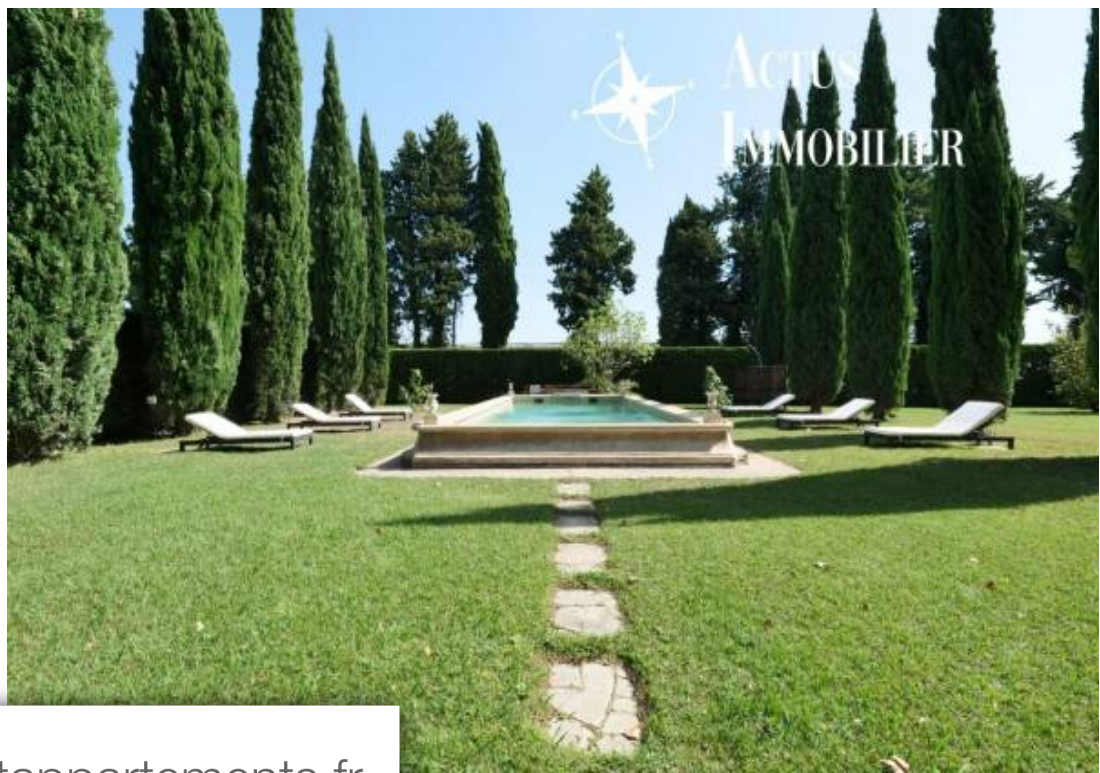

ACTUS
IMMOBILIER