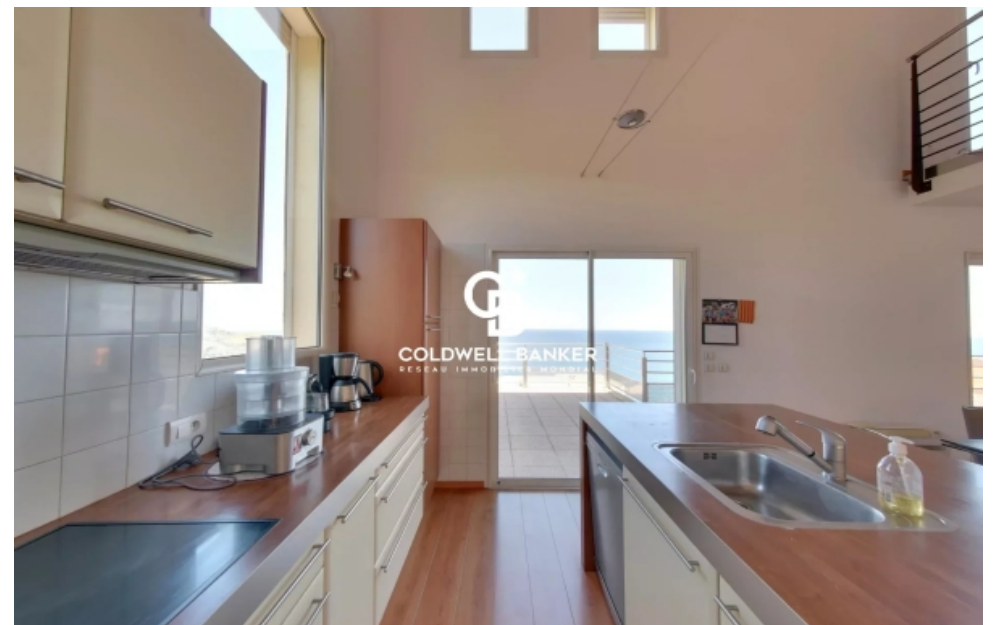

Perchée sur la montagne, à équidistance de Banyuls sur mer et l'Espagne, cette maison offre un cadre luxueux et pratique. Au rez-de-chaussée, un garage spacieux de 120 m² peut accueillir voitures et bateaux, avec une place au port de Cerbère en été. Un studio indépendant ainsi qu'un espace buanderie et cave complètent ce niveau. Au premier étage, un appartement T3 s'ouvre sur une immense terrasse avec piscine, offrant une vue panoramique sur la mer et les montagnes. Au deuxième étage, un duplex aux finitions impeccables comprend un séjour cuisine ouvert sur une grande terrasse, un salon d'hiver et un espace spa avec jacuzzi et sauna. À l'étage supérieur, une suite parentale de près de 50 m² offre une vue à couper le souffle. Avec le studio de 17 m² et sa terrasse privative, ainsi que l'appartement T3, cette propriété offre un rapport locatif intéressant. Desservie par un ascenseur, cette maison permet une accessibilité facile entre l'appartement et le duplex, facilitant ainsi la fusion des deux espaces en une seule grande maison pour un acquéreur désireux de combiner les deux niveaux.

COLDWELL BANKER MUST IMMOBILIER

8 place du Général Leclerc - 66190 COLLIOURE

[Contacter l'agence](#)

[Voir tous les biens de cette agence](#)