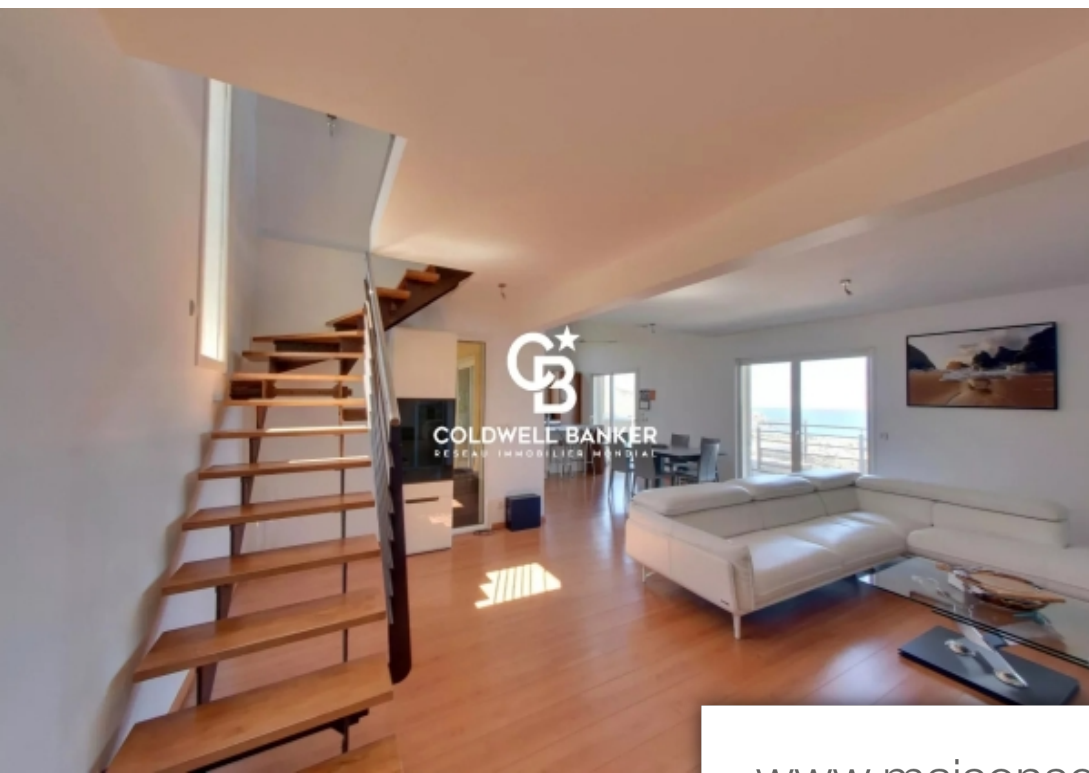

www.maisonsetappartements.fr