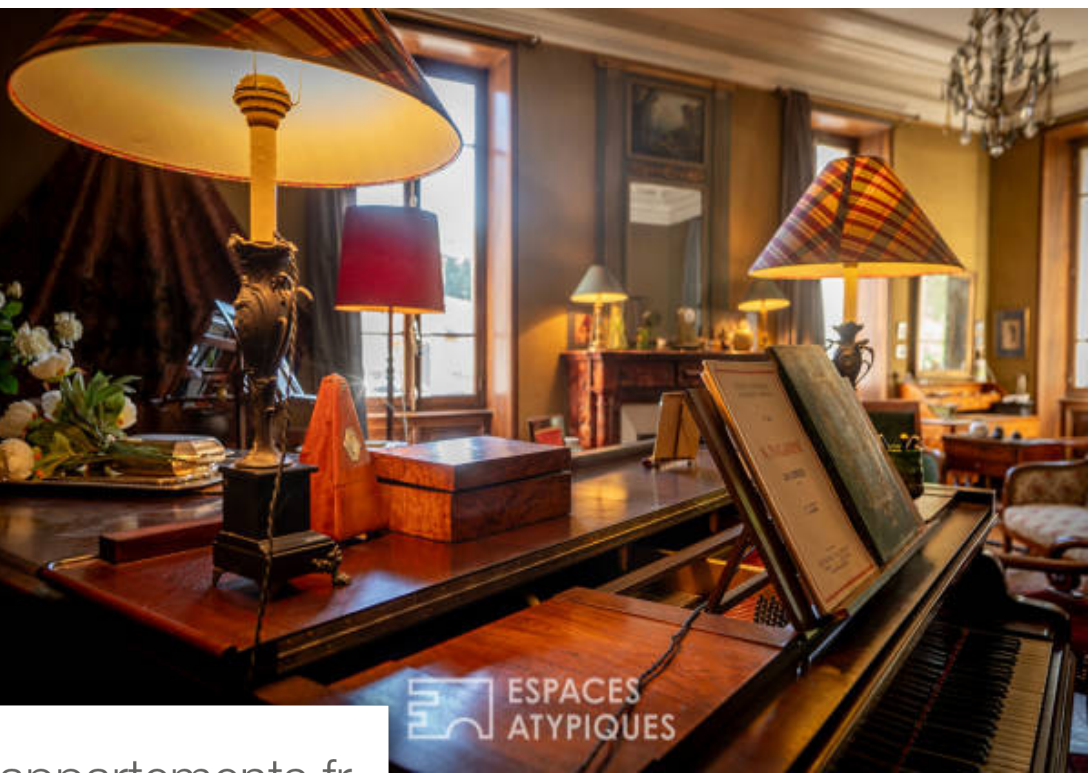

www.maisonsetappartements.fr