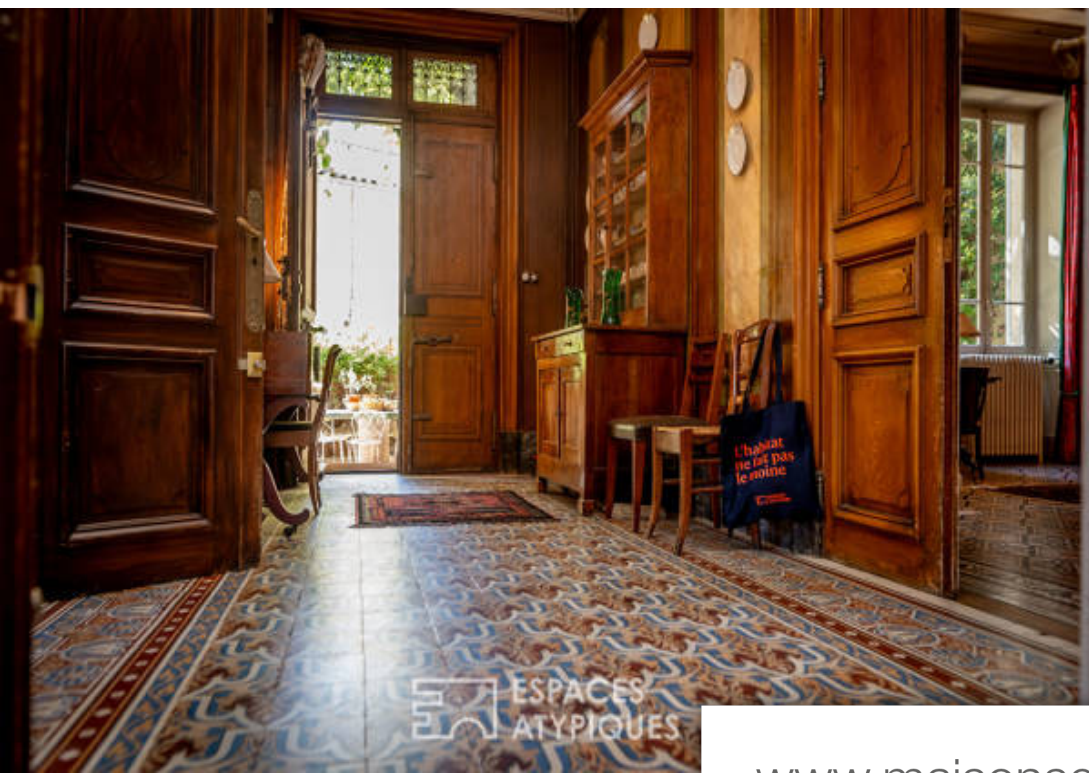

www.maisonsetappartements.fr