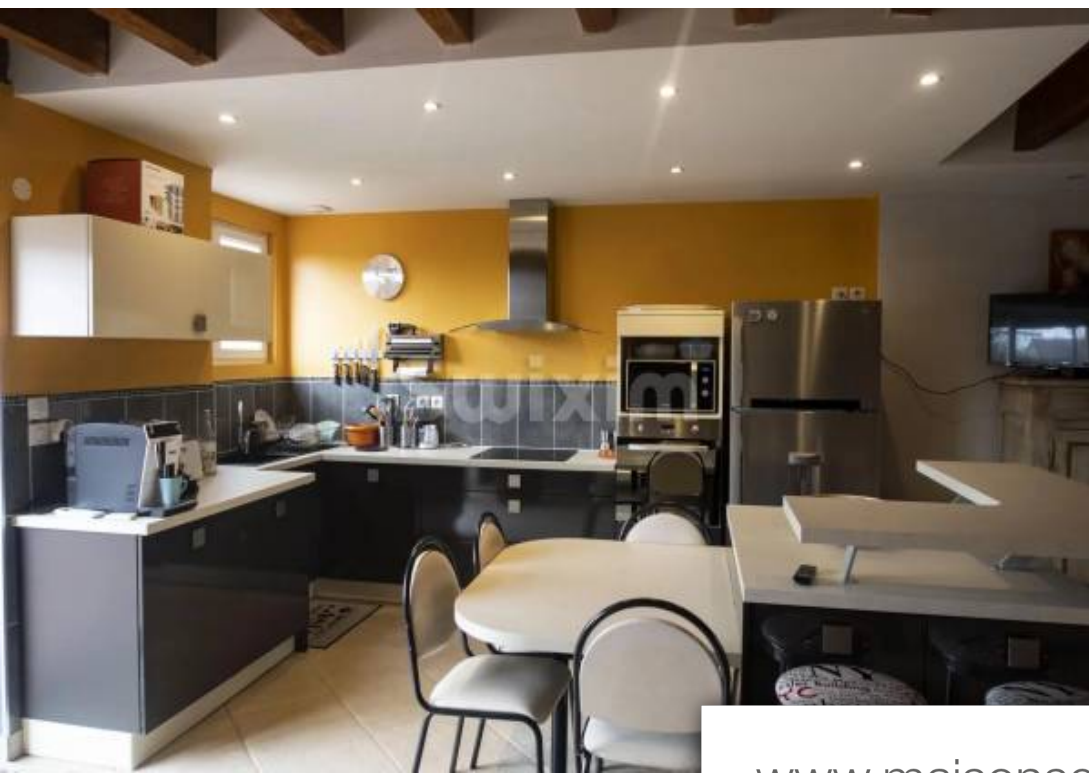

www.maisonsetappartements.fr