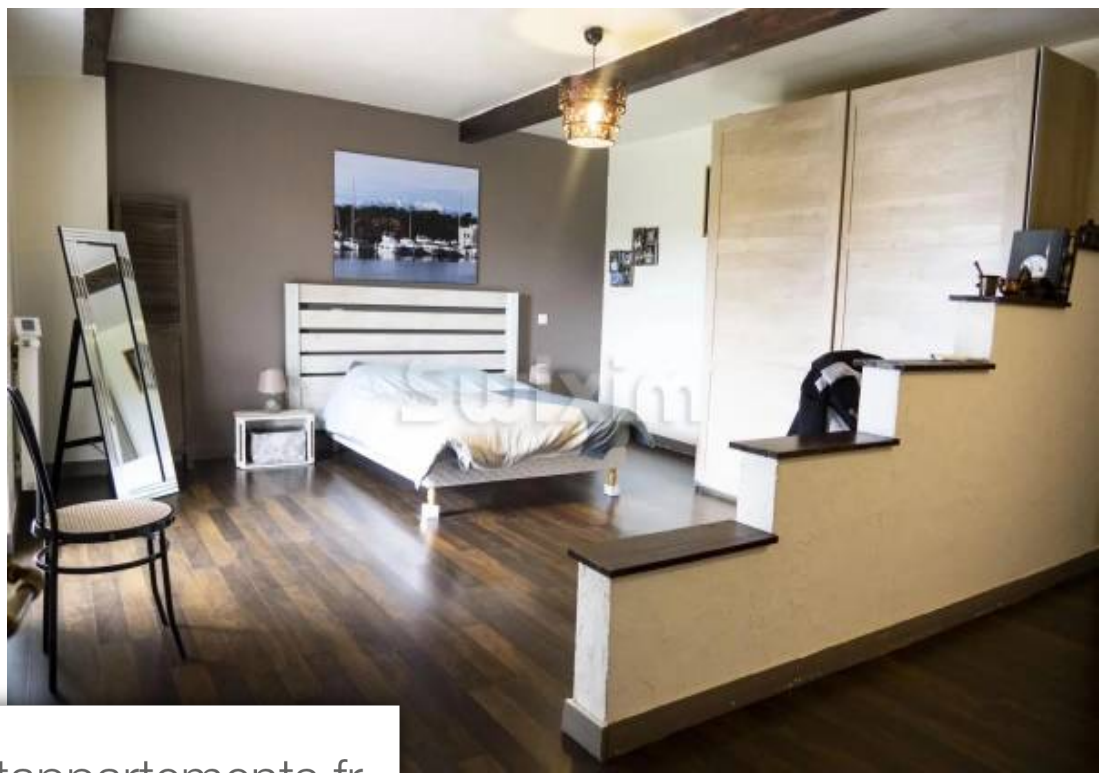

www.maisonsetappartements.fr