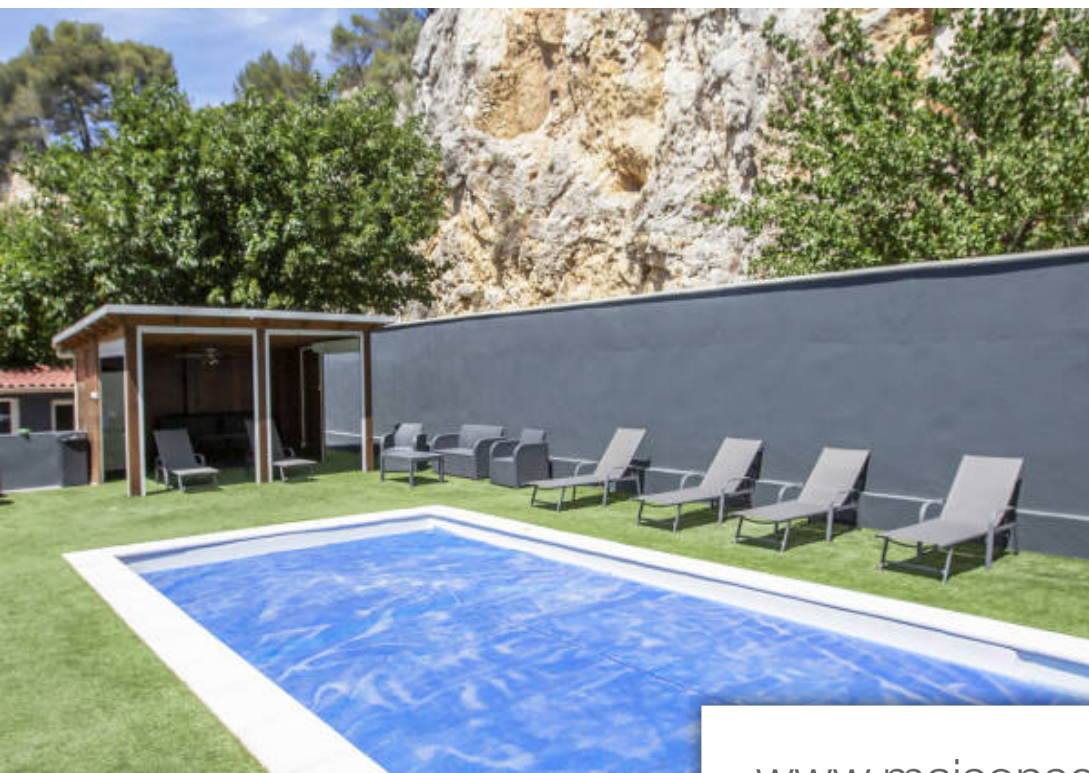

www.maisonsetappartements.fr