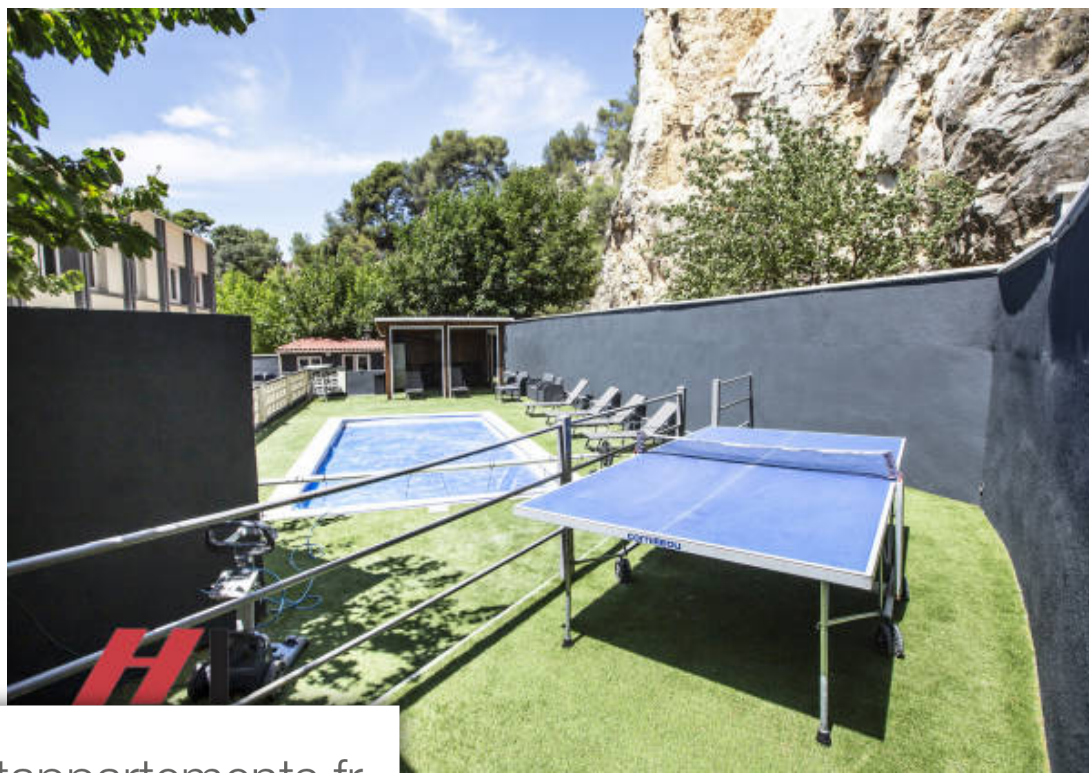

www.maisonsetappartements.fr