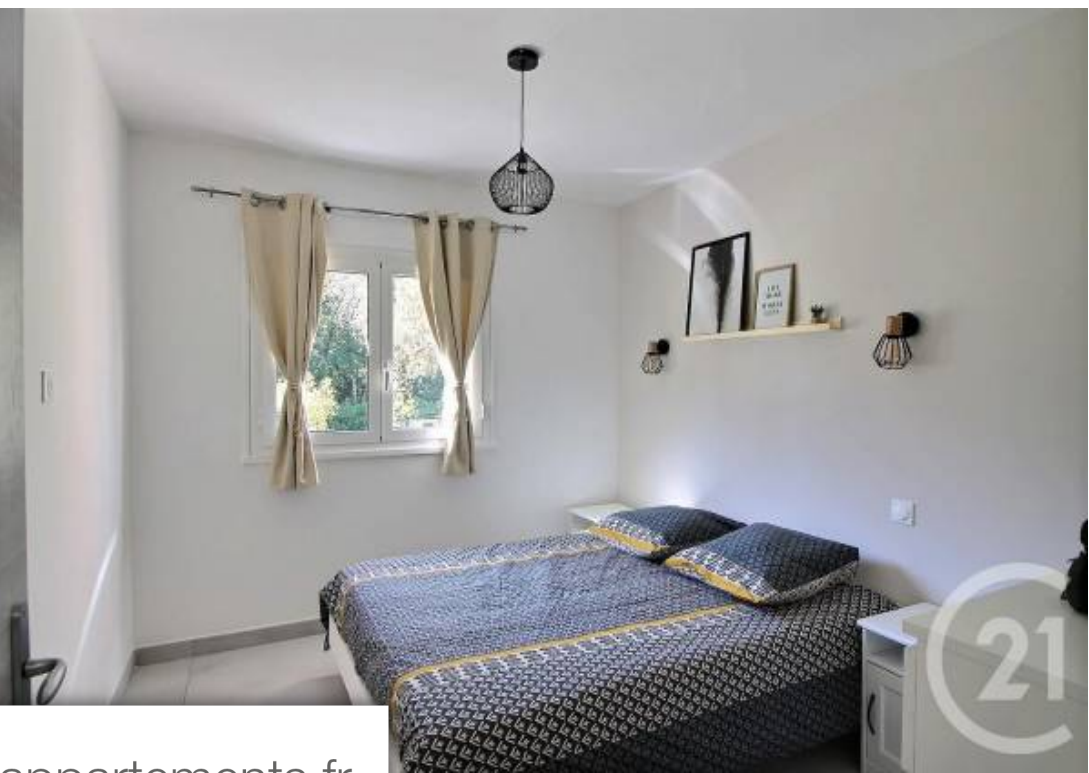

www.maisonsetappartements.fr