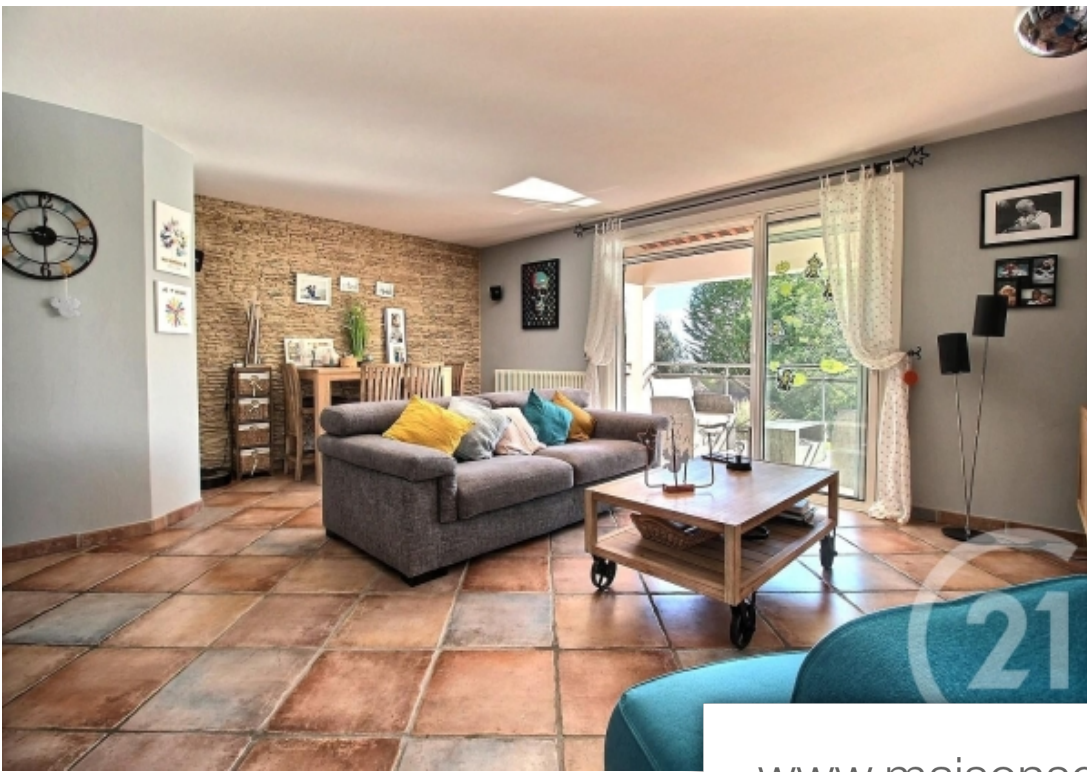

www.maisonsetappartements.fr