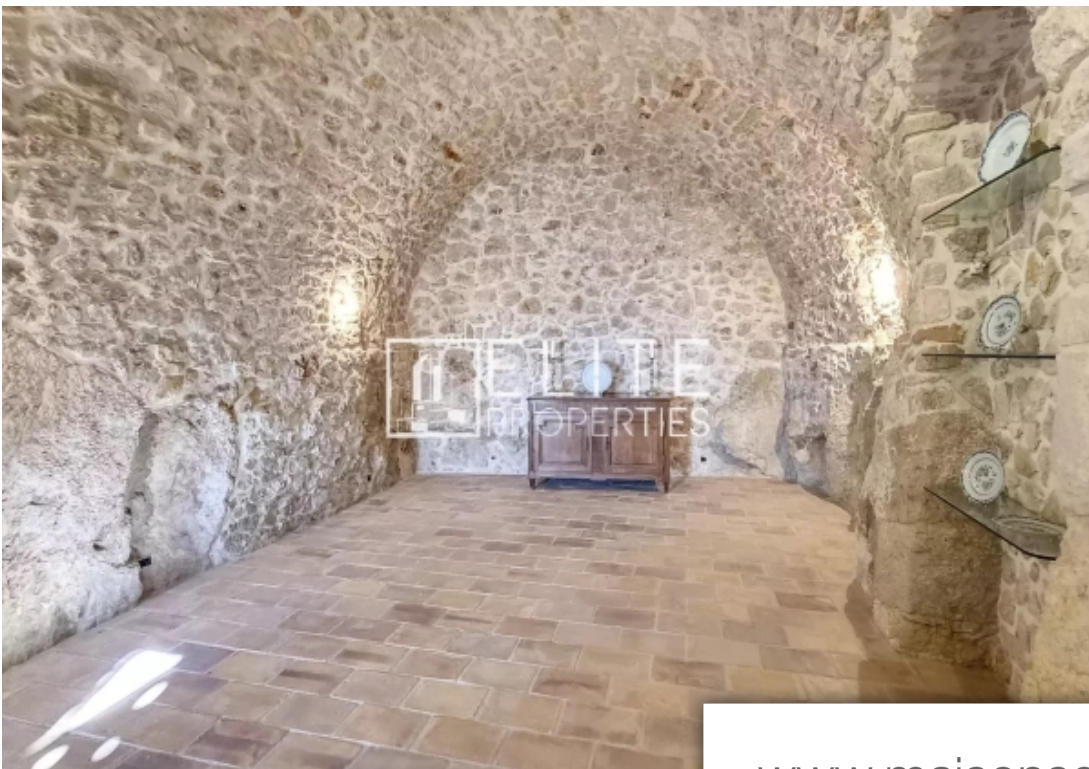

www.maisonsetappartements.fr